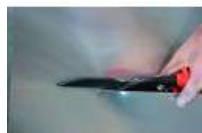

FLYER'SL 75 - Cisaille à tôle type "Aviation" - Longues lames 75 mm

Réf. : 010655
Gencod 3476060001061
UPC: 5

Spécial zinc.
Capacités de coupe :
- 0,8 mm : inox.
- 1,2 mm : tôle douce.
Mâchoire traitée au chrome molybdène.
Ressort de rappel très puissant et résistant.
Double garde protégeant le doigt de l'utilisateur.
Cliquet d'ouverture automatique.