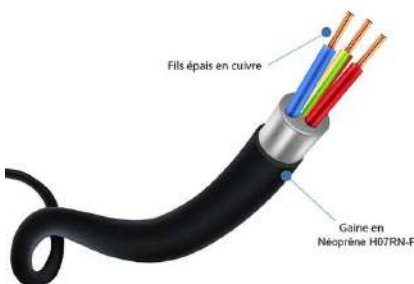

CÂBLES EN CUIVRE ÉPAIS POUR UNE PARFAITE SÉCURITÉ