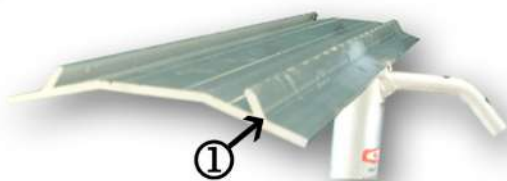

Epandeur

Réf. 47 03 20

3 375554 703200

à béton tout alu

Modèle monobloc

très léger, inoxydable et robuste.

Avec manche de 1,5 m et poignée antidérapante.

TMS

Platine aluminium concave hauteur **11,5 cm**, largeur **54 cm** avec 2 rainures^① de renfort.

Base du manche équipée d'un crochet^② pour soulever les treillis métalliques.

Poids : **1,35 kg.**

TALIA[®]
PLAST