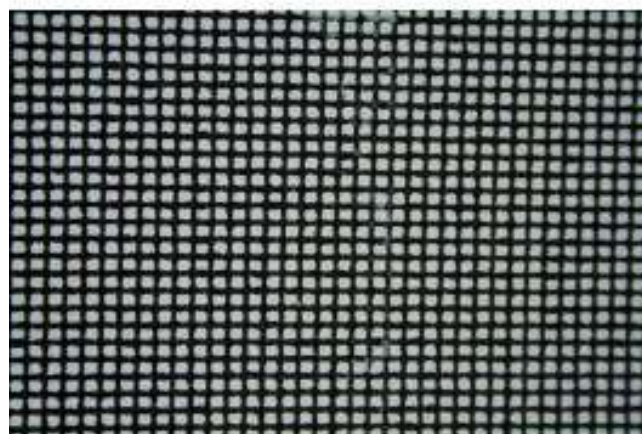

## FEUILLE DE TREILLIS ABRASIF 290 x 100 MM - Grain 80 - x 10 pcs

Ne s'encrasse pas !