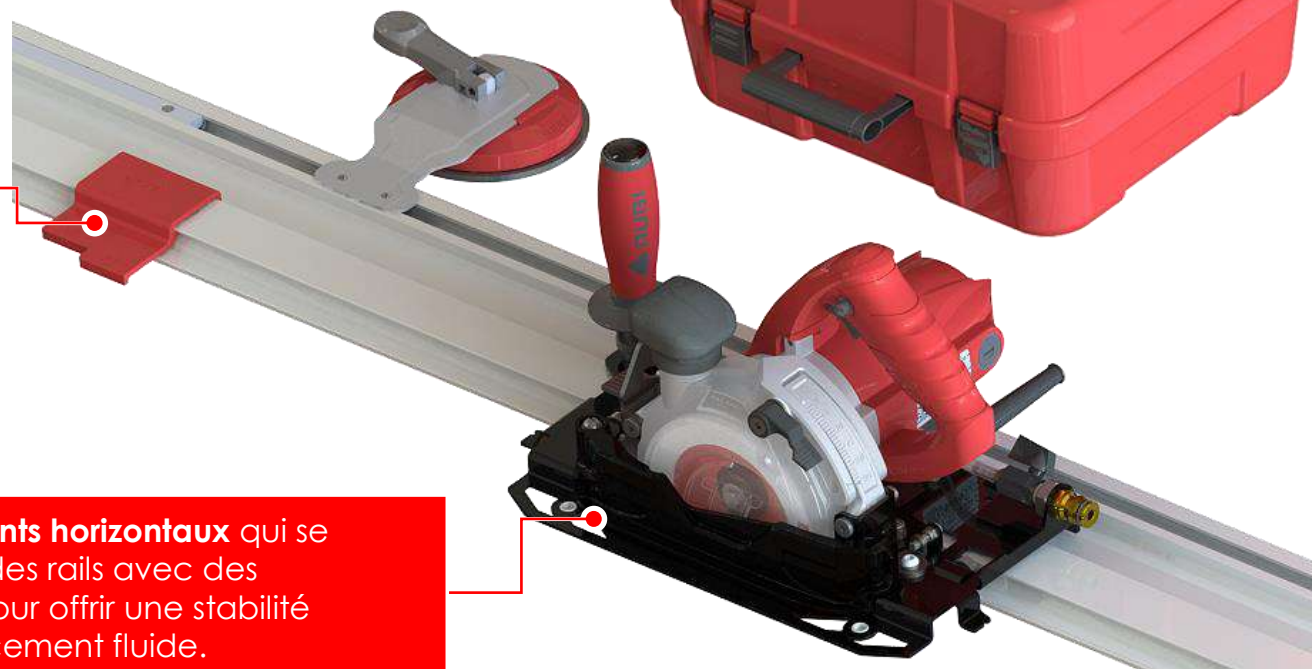

La TC-125 G2 bénéficie de tous les avantages des Guides Slim G2.

320 cm max.

20 mm
(Disque Ø 115 mm)
25 mm
(Disque Ø 125 mm)

14 mm
(Disque Ø 115 mm)
18 mm
(Disque Ø 125 mm)

A eau et à sec

115 mm
125 mm

1250 W

PACK TC-125 G2 - REF 51951

Sac des guides en tissu renforcé avec sangle dorsale.

Coffret de rangement avec une poignée pour améliorer sa portabilité et des compartiments pour tous les accessoires.

2 Accessoires inclus pour indiquer la position du disque diamanté. 2 positions : coupe droite et coupe à 45°.

Base avec des **roulements horizontaux** qui se déplacent à l'intérieur des rails avec des **roulements verticaux** pour offrir une stabilité améliorée et un déplacement fluide.

2 nouvelles pinces, plus faciles et plus rapides à régler.