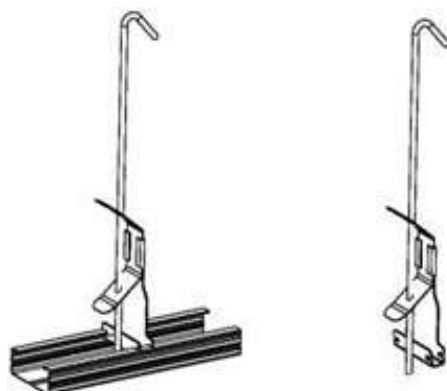

ISOTECH

SARL au capital de 49 500 € - SIRET 484 665 070
ZI de la Pomme – 9 & 10 rue Louis Gay Lussac – 31250 REVEL Tél.
05 62 18 01 78 - Fax. 05 62 18 09 95 - Email : isotech.france@psprofil.fr