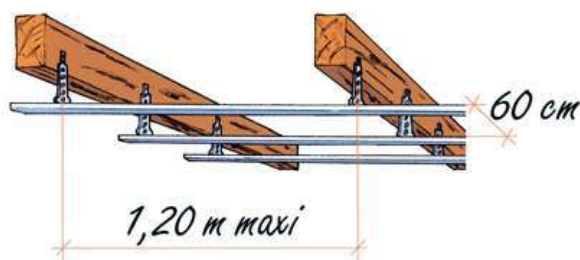

SUSPENTE 90 POUR F45 ET F47

Caractéristiques : Suspente courte de 90 mm en acier galvanisé

Utilisation : Suspente pour les fourrures F45 et F47 sous charpente bois.

Référence de pose : DTU 25.41

Fourrures
entraxe 60 cm.

Longueur : 90 mm

Conditionnement : 50 pièces/boites

Code article : SP09F45F47

ISOTECH

SARL au capital de 49 500 € - SIRET 484 665 070
ZI de la Pomme – 9 & 10 rue Louis Gay Lussac – 31250 REVEL
Tél. 05 62 18 01 78 - Fax. 05 62 18 09 95 - Email : pspprofil@magic.fr