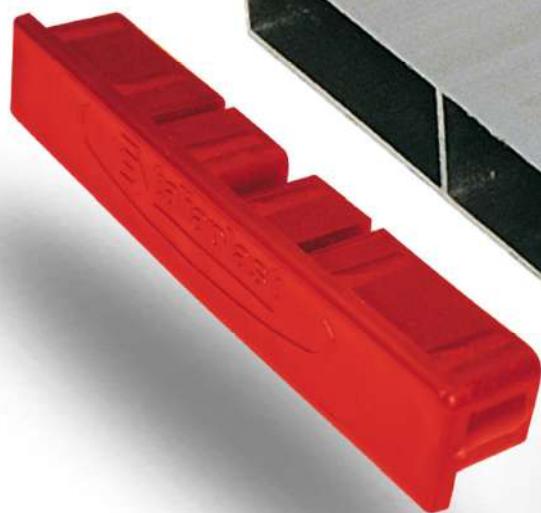

Règle Aluminium rectangulaire

1 voile

Règle de maçon,
profilé alu 100 x 18 mm.

**Gamme
complète**

Modèle	Longueur	Référence	Clé	Cdt
Règle alu 1 voile	1 m	38 01 01	3	5
"	1,5 m	38 01 02	0	5
"	2 m	38 01 03	7	5
"	2,5 m	38 01 04	4	5
"	3 m	38 01 05	1	5
"	3,5 m	38 01 06	8	5
"	4 m	38 01 07	5	5
"	5 m	38 01 08	2	5
"	6 m	38 01 09	9	5
Embouts	-	38 01 10	5	10

Embouts plastique vendus séparément.

TALIA[®]
PLAST