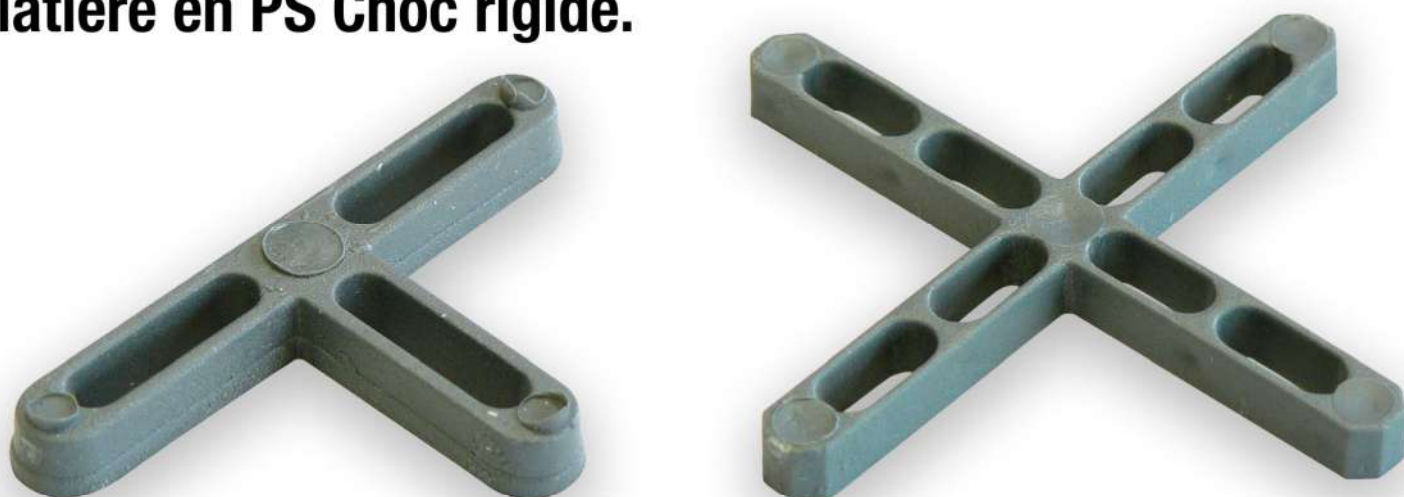

Croisillons à carrelage

Croisillons ajourés pour une mise en place facile dans la colle.

En **croix** ou en **T** pour différentes épaisseurs de joints pour carrelage.

Matière en PS Choc rigide.

Couleur grise.
En sachet de 250 pièces.

TALIA
PLAST