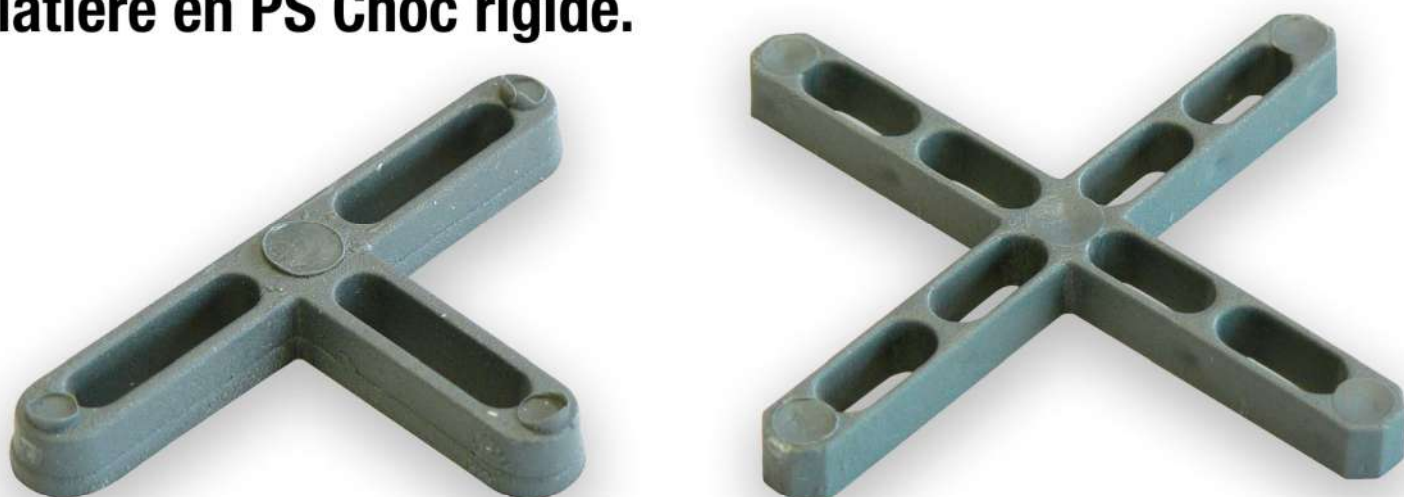

# Croisillons à carrelage

Croisillons ajourés pour une mise en place facile dans la colle.

En **croix** ou en **T** pour différentes épaisseurs de joints pour carrelage.

Matière en PS Choc rigide.

Couleur grise.  
En sachet de 250 pièces.

**TALIA**<sup>®</sup>  
PLAST