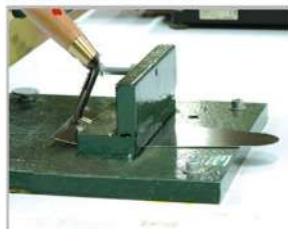

## langue de chat

longueur **14 cm**

Truelle soudée.  
Manche bois longueur 13 cm avec virole.  
Lame acier longueur 14 cm  
(Existe en 12, 16 ou 18 cm).

*Pour les travaux de finition,  
de jointement, de  
lissage sur de petites  
surfaces,...*

Test de flexion axiale du manche

Test de flexion latérale du manche

contrôle épaisseur lame

**TALIA**<sup>®</sup>  
PLAST

SOFOP taliaplast®  
3 route de la Torse - RN 171 - BP 46  
FR - 44450 Montoir de Bretagne - France  
Commercial France  
Tél. standard : 02 51 16 60 60  
e-mail : commercialfrance@taliaplast.com