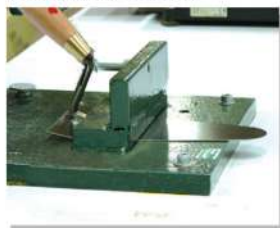

Truelle

Réf. 43 08 03

lisseuse bout rond

Truelle soudée

Manche bois longueur 13 cm avec virole.

Lame acier longueur 22 cm.

Test de flexion axiale du manche

Test de flexion latérale du manche

contrôle épaisseur lame

TALIA[®]

PLAST