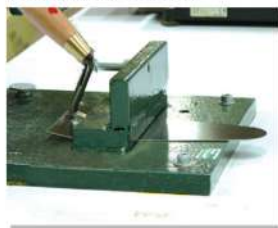

Truelle

Réf. 43 08 02

lisseuse bout rond

Truelle soudée
de qualité professionnelle.
Manche bois longueur 13 cm.
Lame acier longueur 20 cm.

Test de flexion
axiale du manche

Test de flexion
latérale du manche

contrôle épaisseur
lame

TALIA[®]

PLAST