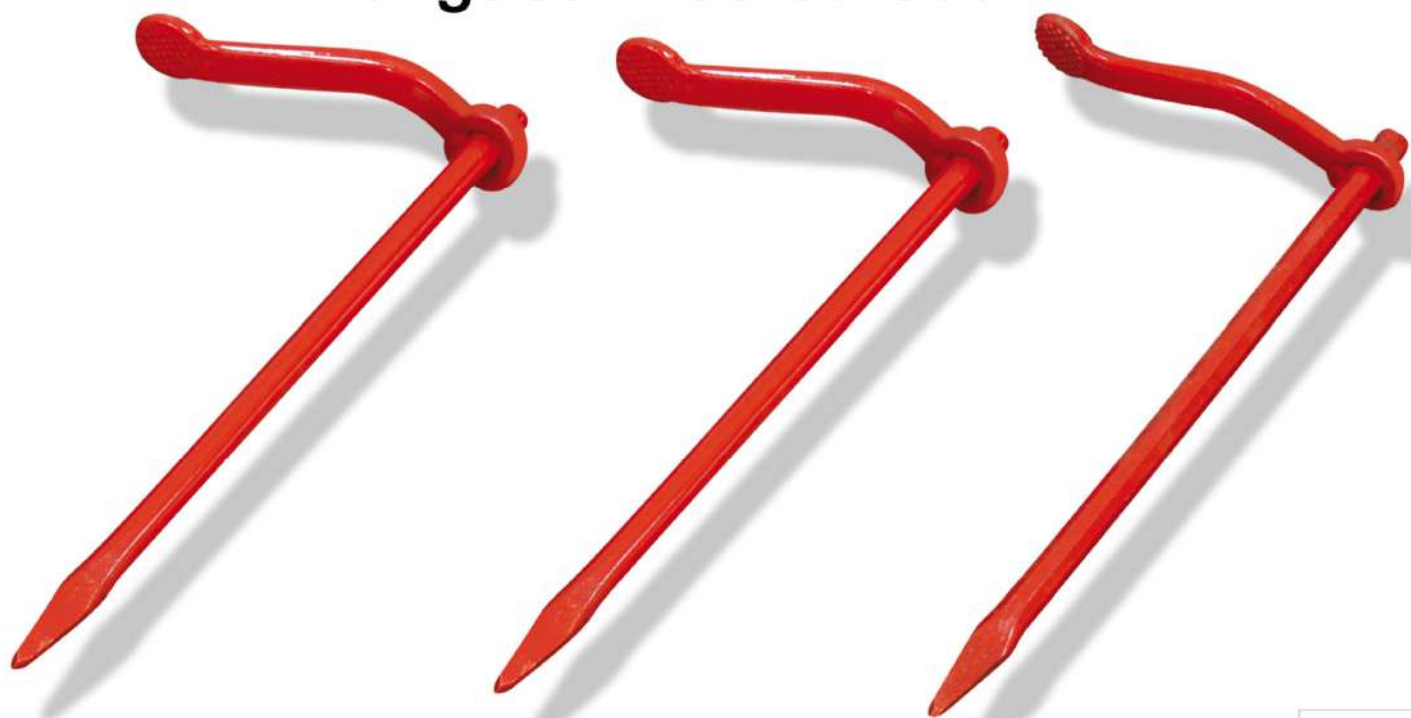

# Chevillettes

## Octogonale/Carrée/Ronde

### Réaffûtable

Chevillettes de maçon peintes.

Valet en acier dur XC 45.

**Tige octogonale, carrée ou ronde**  
de Ø 10 mm en acier dur  
longueur 250 ou 300 mm.

Modèle	Longueur	Référence	Clé	Cdt
Chevillette ronde	250 mm	46 06 03	7	10
"	300 mm	46 06 04	4	10
Chevillette carrée	250 mm	46 06 01	3	10
"	300 mm	46 06 02	0	10
Chevillette octogonale	250 mm	46 06 05	1	10
"	300 mm	46 06 06	8	10

QUALITÉ

SÉLECTION

**TALIA**<sup>®</sup>  
PLAST