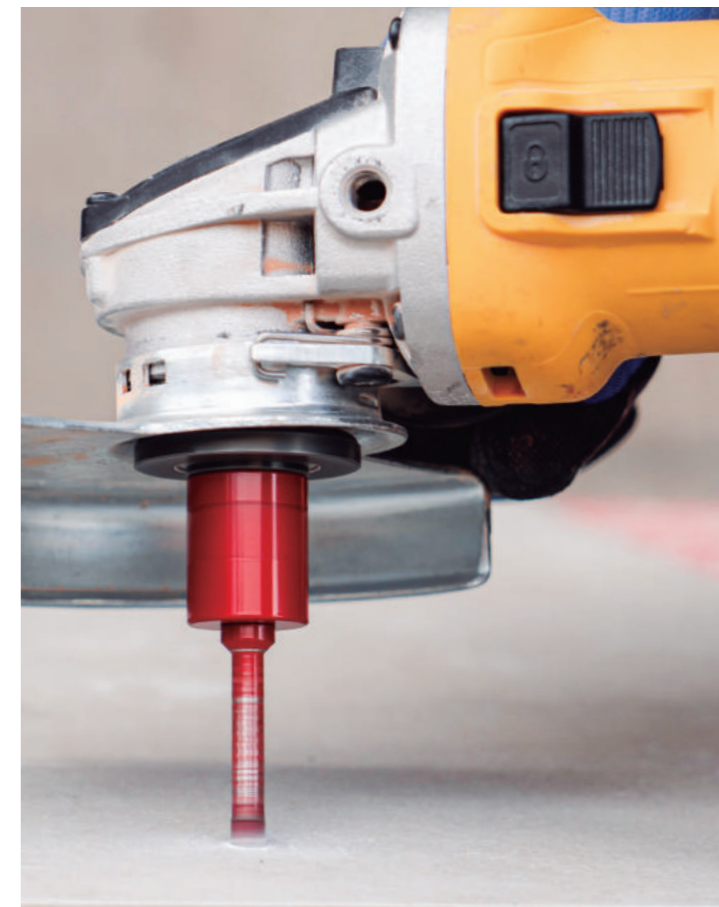

1. 1 Trépans brasés sous vide pour un perçage à sec très rapide et un résultat optimal.
2. 2 Grains de diamant ultra résistants et de grande qualité pour une durée de vie extra longue.
3. 3 Cire intégrée uniquement dans les plus petits diamètres (6 - 12 mm) pour favoriser le refroidissement et la lubrification lors du perçage.

	REF		RPM		
Trépans DRYGRES PREMIUM Ø 6 mm.	06900	PREMIUM	14000	1 3/16" / 30 mm	1
Trépans DRYGRES PREMIUM Ø 7 mm.	06915	PREMIUM	14000	1 3/16" / 30 mm	1
Trépans DRYGRES PREMIUM Ø 8 mm.	06918	PREMIUM	14000	1 3/16" / 30 mm	1
Trépans DRYGRES PREMIUM Ø 10 mm.	06919	PREMIUM	14000	1 3/16" / 30 mm	1
Trépans DRYGRES PREMIUM Ø 12 mm.	06929	PREMIUM	14000	1 3/16" / 30 mm	1
Trépans DRYGRES PREMIUM Ø 20 mm.	06971	PREMIUM	14000	1 3/16" / 30 mm	1
Trépans DRYGRES PREMIUM Ø 28 mm.	06972	PREMIUM	14000	1 3/16" / 30 mm	1
Trépans DRYGRES PREMIUM Ø 35 mm.	06973	PREMIUM	14000	1 3/16" / 30 mm	1
Trépans DRYGRES PREMIUM Ø 43 mm.	06974	PREMIUM	14000	1 1/2" / 38 mm	1
Trépans DRYGRES PREMIUM Ø 50 mm.	06975	PREMIUM	14000	1 1/2" / 38 mm	1
Trépans DRYGRES PREMIUM Ø 60 mm.	06976	PREMIUM	14000	1 1/2" / 38 mm	1
Trépans DRYGRES PREMIUM Ø 65 mm.	06977	PREMIUM	14000	1 1/2" / 38 mm	1
Trépans DRYGRES PREMIUM Ø 68 mm.	06978	PREMIUM	14000	1 1/2" / 38 mm	1
Trépans DRYGRES PREMIUM Ø 75 mm.	06979	PREMIUM	14000	1 1/2" / 38 mm	1
Trépans DRYGRES PREMIUM Ø 85 mm.	06980	PREMIUM	14000	1 1/2" / 38 mm	1