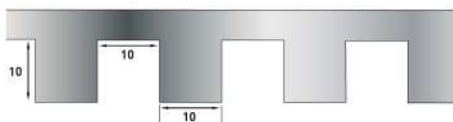

Couteau " Silver colle " dents fines

Réf.	Taille	Dépose +/-	Norme	Prix H.T.€	
0960.3	20 cm	350 à 450gr m2	TBK-B1		2
0961.3	29 cm	350 à 450gr m2	TBK-B1		2

**Couteau " Silver colle " dents larges**

Réf.	Taille	Dépose +/-	Norme	Prix H.T.€	
0962.3	20 cm	450 à 600gr m2	TBK-B2		2
0963.3	29 cm	450 à 600gr m2	TBK-B2		2

**Couteau " Silver colle " denture 6x6**

Réf.	Taille	Dépose +/-	Norme	Prix H.T.€	
0966.3	20 cm	2,5 à 3 kg m2	TBK-C2		2
0972.3	29 cm	2,5 à 3 kg m2	TBK-C2		2

**Couteau " Silver colle " denture 8x8**

Réf.	Taille	Dépose +/-	Norme	Prix H.T.€	
0981.3	20 cm	3,5 à 4 kg m2	TBK-C4		2
0982.3	29 cm	3,5 à 4 kg m2	TBK-C4		2

**Couteau " Silver colle " denture 10x10**

Réf.	Taille	Dépose +/-	Norme	Prix H.T.€	
0970.3	20 cm	4,5 à 5 kg m2	TBK-C5		2
0973.3	29 cm	4,5 à 5 kg m2	TBK-C5		2

**Couteau " Silver colle " rond Ø20**

Réf.	Taille	Dépose +/-	Norme	Prix H.T.€	
0939.3	29 cm	7,5 à 8,5 kg m2	TBK-M1		2

**Lame de rechange " Silver colle "**

Réf.	Taille	Denture	Norme	Prix H.T.€	
0960.4	20 cm	Fine	TBK-M1		2
0961.4	29 cm	Fine	TBK-M1		2
0962.4	20 cm	Large	TBK-M3		2
0963.4	29 cm	Large	TBK-M3		2
0966.4	20 cm	6 x 6	TBK-M4		2
0972.4	29 cm	6 x 6	TBK-M4		2
0981.4	20 cm	8 x 8	TBK-M6		2
0982.4	29 cm	8 x 8	TBK-M6		2
0970.4	20 cm	10 x 10	TBK-M8		2
0973.4	29 cm	10 x 10	TBK-M8		2
0939.4	29 cm	Ronde Ø20	TBK-M9		2