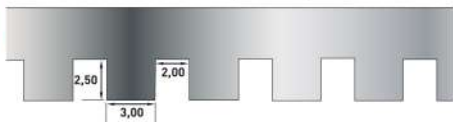

Couteau " Silver colle " dents fines

Réf.	Taille	Dépose +/-	Norme	Prix H.T.€	
0960.3	20 cm	350 à 450gr m2	TBK-B1		2
0961.3	29 cm	350 à 450gr m2	TBK-B1		2

**Couteau " Silver colle " dents larges**

Réf.	Taille	Dépose +/-	Norme	Prix H.T.€	
0962.3	20 cm	450 à 600gr m2	TBK-B2		2
0963.3	29 cm	450 à 600gr m2	TBK-B2		2

**Couteau " Silver colle " denture 6x6**

Réf.	Taille	Dépose +/-	Norme	Prix H.T.€	
0966.3	20 cm	2,5 à 3 kg m2	TBK-C2		2
0972.3	29 cm	2,5 à 3 kg m2	TBK-C2		2

**Couteau " Silver colle " denture 8x8**

Réf.	Taille	Dépose +/-	Norme	Prix H.T.€	
0981.3	20 cm	3,5 à 4 kg m2	TBK-C4		2
0982.3	29 cm	3,5 à 4 kg m2	TBK-C4		2

**Couteau " Silver colle " denture 10x10**

Réf.	Taille	Dépose +/-	Norme	Prix H.T.€	
0970.3	20 cm	4,5 à 5 kg m2	TBK-C5		2
0973.3	29 cm	4,5 à 5 kg m2	TBK-C5		2

**Couteau " Silver colle " rond Ø20**

Réf.	Taille	Dépose +/-	Norme	Prix H.T.€	
0939.3	29 cm	7,5 à 8,5 kg m2	TBK-M1		2

**Lame de rechange " Silver colle "**

Réf.	Taille	Denture	Norme	Prix H.T.€	
0960.4	20 cm	Fine	TBK-M1		2
0961.4	29 cm	Fine	TBK-M1		2
0962.4	20 cm	Large	TBK-M3		2
0963.4	29 cm	Large	TBK-M3		2
0966.4	20 cm	6 x 6	TBK-M4		2
0972.4	29 cm	6 x 6	TBK-M4		2
0981.4	20 cm	8 x 8	TBK-M6		2
0982.4	29 cm	8 x 8	TBK-M6		2
0970.4	20 cm	10 x 10	TBK-M8		2
0973.4	29 cm	10 x 10	TBK-M8		2
0939.4	29 cm	Ronde Ø20	TBK-M9		2