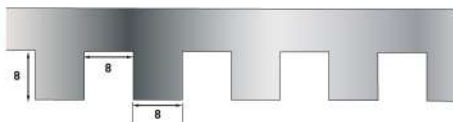

Couteau " Silver colle " dents fines

Réf.	Taille	Dépose +/-	Norme	Prix H.T.€	
0960.3	20 cm	350 à 450gr m2	TBK-B1		2
0961.3	29 cm	350 à 450gr m2	TBK-B1		2

**Couteau " Silver colle " dents larges**

Réf.	Taille	Dépose +/-	Norme	Prix H.T.€	
0962.3	20 cm	450 à 600gr m2	TBK-B2		2
0963.3	29 cm	450 à 600gr m2	TBK-B2		2

**Couteau " Silver colle " denture 6x6**

Réf.	Taille	Dépose +/-	Norme	Prix H.T.€	
0966.3	20 cm	2,5 à 3 kg m2	TBK-C2		2
0972.3	29 cm	2,5 à 3 kg m2	TBK-C2		2

**Couteau " Silver colle " denture 8x8**

Réf.	Taille	Dépose +/-	Norme	Prix H.T.€	
0981.3	20 cm	3,5 à 4 kg m2	TBK-C4		2
0982.3	29 cm	3,5 à 4 kg m2	TBK-C4		2

**Couteau " Silver colle " denture 10x10**

Réf.	Taille	Dépose +/-	Norme	Prix H.T.€	
0970.3	20 cm	4,5 à 5 kg m2	TBK-C5		2
0973.3	29 cm	4,5 à 5 kg m2	TBK-C5		2

**Couteau " Silver colle " rond Ø20**

Réf.	Taille	Dépose +/-	Norme	Prix H.T.€	
0939.3	29 cm	7,5 à 8,5 kg m2	TBK-M1		2

**Lame de rechange " Silver colle "**

Réf.	Taille	Denture	Norme	Prix H.T.€	
0960.4	20 cm	Fine	TBK-M1		2
0961.4	29 cm	Fine	TBK-M1		2
0962.4	20 cm	Large	TBK-M3		2
0963.4	29 cm	Large	TBK-M3		2
0966.4	20 cm	6 x 6	TBK-M4		2
0972.4	29 cm	6 x 6	TBK-M4		2
0981.4	20 cm	8 x 8	TBK-M6		2
0982.4	29 cm	8 x 8	TBK-M6		2
0970.4	20 cm	10 x 10	TBK-M8		2
0973.4	29 cm	10 x 10	TBK-M8		2
0939.4	29 cm	Ronde Ø20	TBK-M9		2