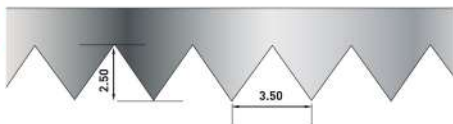

Couteau " Silver colle " dents fines

Réf.	Taille	Dépose +/-	Norme	Prix H.T.€	
0960.3	20 cm	350 à 450gr m2	TBK-B1		2
0961.3	29 cm	350 à 450gr m2	TBK-B1		2

**Couteau " Silver colle " dents larges**

Réf.	Taille	Dépose +/-	Norme	Prix H.T.€	
0962.3	20 cm	450 à 600gr m2	TBK-B2		2
0963.3	29 cm	450 à 600gr m2	TBK-B2		2

**Couteau " Silver colle " denture 6x6**

Réf.	Taille	Dépose +/-	Norme	Prix H.T.€	
0966.3	20 cm	2,5 à 3 kg m2	TBK-C2		2
0972.3	29 cm	2,5 à 3 kg m2	TBK-C2		2

**Couteau " Silver colle " denture 8x8**

Réf.	Taille	Dépose +/-	Norme	Prix H.T.€	
0981.3	20 cm	3,5 à 4 kg m2	TBK-C4		2
0982.3	29 cm	3,5 à 4 kg m2	TBK-C4		2

**Couteau " Silver colle " denture 10x10**

Réf.	Taille	Dépose +/-	Norme	Prix H.T.€	
0970.3	20 cm	4,5 à 5 kg m2	TBK-C5		2
0973.3	29 cm	4,5 à 5 kg m2	TBK-C5		2

**Couteau " Silver colle " rond Ø20**

Réf.	Taille	Dépose +/-	Norme	Prix H.T.€	
0939.3	29 cm	7,5 à 8,5 kg m2	TBK-M1		2

**Lame de rechange " Silver colle "**

Réf.	Taille	Denture	Norme	Prix H.T.€	
0960.4	20 cm	Fine	TBK-M1		2
0961.4	29 cm	Fine	TBK-M1		2
0962.4	20 cm	Large	TBK-M3		2
0963.4	29 cm	Large	TBK-M3		2
0966.4	20 cm	6 x 6	TBK-M4		2
0972.4	29 cm	6 x 6	TBK-M4		2
0981.4	20 cm	8 x 8	TBK-M6		2
0982.4	29 cm	8 x 8	TBK-M6		2
0970.4	20 cm	10 x 10	TBK-M8		2
0973.4	29 cm	10 x 10	TBK-M8		2
0939.4	29 cm	Ronde Ø20	TBK-M9		2