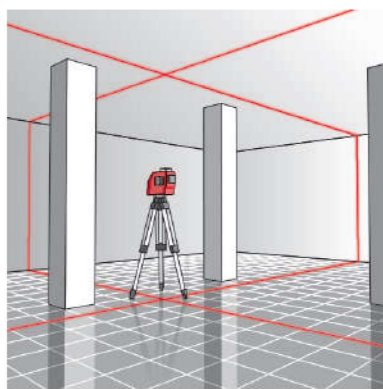

NOUVEAUTÉ 2023

**L'OUTIL
PARFAIT®**

LASER AUTOCROSS

Mode de nivellement entièrement automatique

- Multilignes, faisceau horizontal, faisceau vertical, point d'aplomb sols et plafonds.
- Mode inclinaison.

- LES +**
- Manipulation facile.
 - Livré avec un support multifonctions magnétique.
 - Possibilité d'activer chaque ligne séparément.

DESCRIPTIF TECHNIQUE :

- Faisceau vert
- Précision du nivellement : $\pm 3\text{mm}/10\text{m}$
- Portée intérieure : 30 m
- Portée extérieure : 50 m
- Heures de travail : 6 heures
- Alimentation : 4 piles 1,5V AA
- Étanchéité : IP54
- Classe 2
- Filetage pour trépied

La valise de transport comprend : un niveau laser, un support multifonctions magnétiques, une cible réfléchissante et 4 piles.

Réf.

2809000

Support multifonctions magnétique

S'adapte sur le trépied réf. 2811000