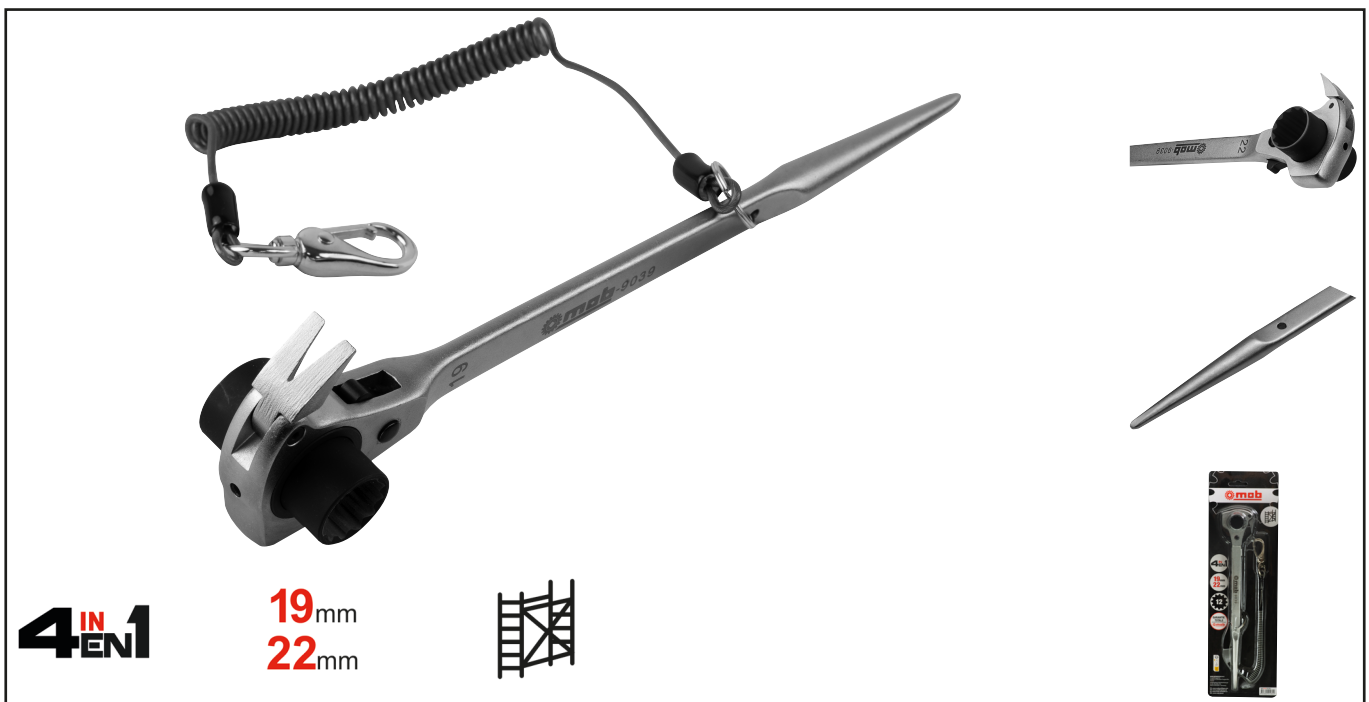

CLÉ DE MONTEUR / ECHAFAUDAGE 4 EN 1 - AVEC DRAGONNE Réf.: 9039191001

Caractéristiques

Résistance acier : acier Chrome vanadium, l'acier des clés de mécanique.

Corps aminci au centre pour gain de poids.

Finition de surface : chromé satiné.

Dureté zones trempées : 48HRC (+/-2)

4 en 1 :

- Clé à cliquet réversible de 19 d'un côté et de 22 mm de l'autre, avec levier de changement de sens.
- Pointe à clavette
- Zone de frappe
- Arrache-clous rabattable

Perçage Ø 5mm sur le manche. Une dragonne est offerte, déjà montée sur le produit.

Données Produits

Dim mm	L mm	H mm	 g	G	Ref.		Code EAN
19 - 22	310	50	515		9039191001	1	3303800014824

2, rue Bergognon
42500 LE CHAMBON-FEUGEROLLES - FRANCE
www.mob-mondelin.fr