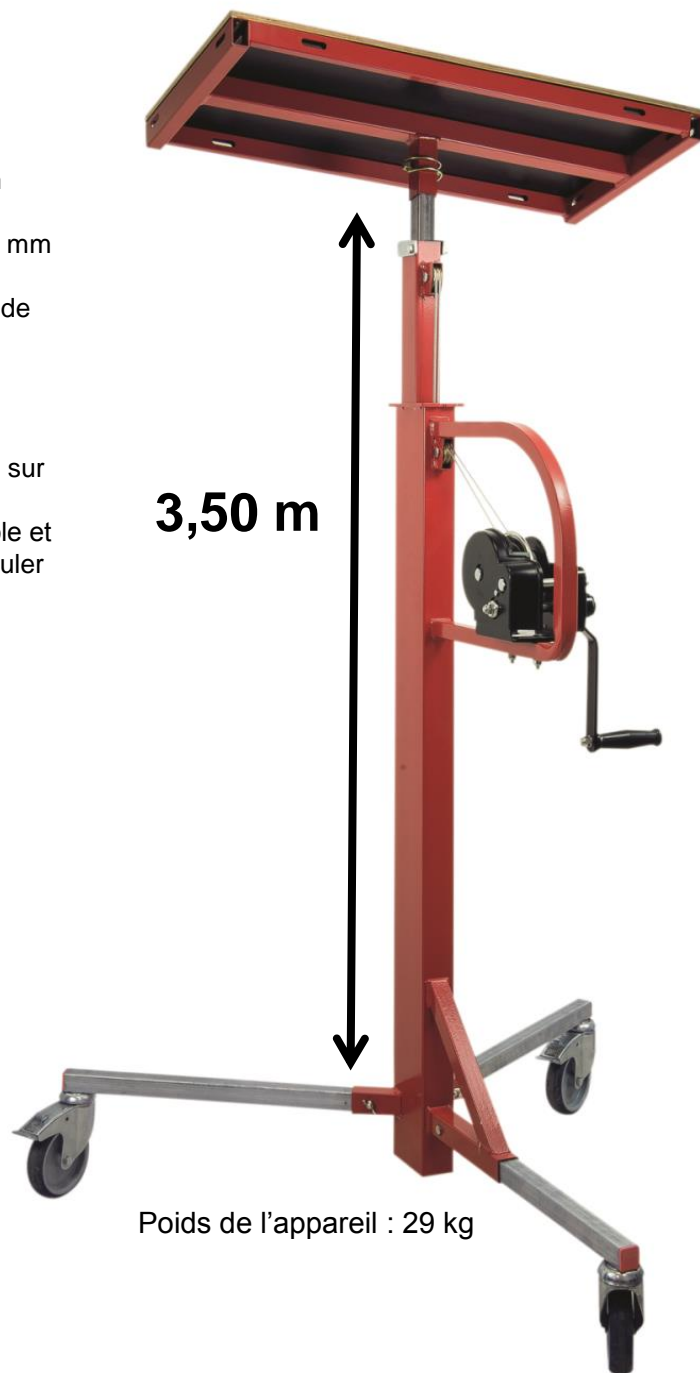

Caractéristiques

- Charge maximale d'utilisation : 100 kg
- Hauteur maximale de pose (sol/platforme) : 3,50 m
- Hauteur de chargement : 1,40 m
- Plateforme en bois antidérapant de 9 mm : 795x375 mm
- 2 sangles fournies avec la plateforme
- Système de sécurité constitué de 2 câbles : 1 câble de travail et un câble de sécurité anti-chute

BREVETÉ

- Système de freinage intégré au treuil anti-retour fixé sur la poignée de guidage.
- Le treuil est déporté de l'axe pour un meilleur contrôle et une sécurité accrue. La main courante aide à manipuler le treuil
- Equipé de 3 roues freinées Ø 125mm
- Empattement : 1,05 x 1,05 x 1 m

Utilisations

Pose d'un store banne

Pose d'un climatiseur

Poids de l'appareil : 29 kg

Ref

EAN

6550065001

3303800010093