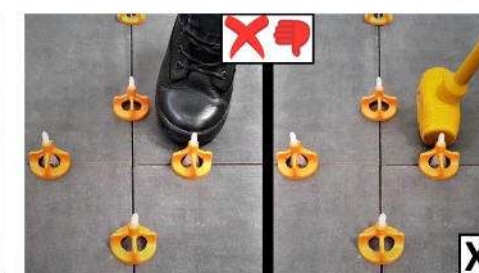

ROKNTOLS
Design & Innovation .COM