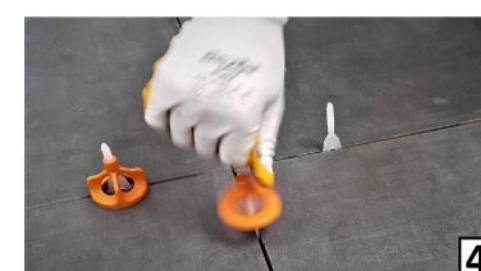

Parce que vous allez le garder 20, 30, 40 ans ou plus...

...votre carrelage mérite une pose + que parfaite !

VISNIVEL®

En effet, des carreaux qui semblent parfaitement plats en phase de pose, peuvent présenter des différences de niveau lors de la prise dans la colle. Cela peut être évité grâce aux croisillons VISNIVEL, qui vont brider les carreaux à un niveau parfait pendant toute la phase de séchage.

Avec les croisillons autonivelants VISNIVEL, la pose est facile et rapide, les carreaux restent parfaitement de niveau.

Avec VISNIVEL, vous n'aurez pas à utiliser des croisillons supplémentaires, les cales à vis existent en différentes tailles, pour réaliser des joints de 1 à 3 mm.

Cales à vis adaptées pour des carreaux de 3 à 23 mm d'épaisseur.

Recommandé pour les professionnels comme les particuliers. Très facile à utiliser même pour un bricoleur débutant.

Utilisation de VISNIVEL

1. Après avoir étendu la colle, insérer les clips au dessous des carreaux.
2. En fonction du format du carreau, positionner un ou plusieurs supports pour chaque côté du carreau.
3. Positionner le carreau et le taper avec un maillet.
4. Visser la couronne filetée jusqu'à entrer en contact avec les carreaux
5. Finaliser le serrage de la couronne pour obtenir un alignement parfait des carreaux. Une fois alignés, ne pas serrer plus, au risque de casser la cale filetée.
6. Répéter l'opération sur les carreaux suivants.
7. Attendre 24H que la colle soit sèche.
8. la partie supérieure de la cale se casse en lui donnant un coup avec un maillet ou le pied (avec les têtes vissées ou en ayant pris soin de les devisser avant)
9. Attention à bien taper dans la direction de la ligne du joint.
10. Récupérer les couronnes pour une prochaine utilisation.