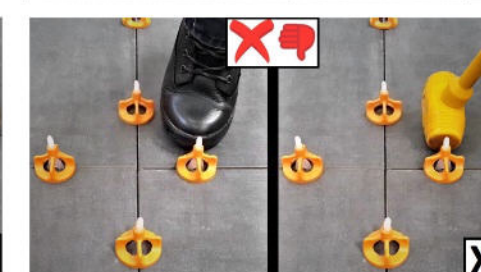

Parce que vous allez le garder 20, 30, 40 ans ou plus...

...votre carrelage mérite une pose + que parfaite !

VISNIVEL®

En effet, des carreaux qui semblent parfaitement plats en phase de pose, peuvent présenter des différences de niveau lors de la prise dans la colle. Cela peut être évité grâce aux croisillons VISNIVEL, qui vont brider les carreaux à un niveau parfait pendant toute la phase de séchage.

Avec les croisillons autonivelants VISNIVEL, la pose est facile et rapide, les carreaux restent parfaitement de niveau.

Avec VISNIVEL, vous n'aurez pas à utiliser des croisillons supplémentaires, les cales à vis existent en différentes tailles, pour réaliser des joints de 1 à 3 mm.

Cales à vis adaptées pour des carreaux de 3 à 23 mm d'épaisseur.

Recommandé pour les professionnels comme les particuliers. Très facile à utiliser même pour un bricoleur débutant.

Utilisation de VISNIVEL

1. Après avoir étendu la colle, insérer les clips au dessous des carreaux.
2. En fonction du format du carreau, positionner un ou plusieurs supports pour chaque côté du carreau.
3. Positionner le carreau et le taper avec un maillet.
4. Visser la couronne filetée jusqu'à entrer en contact avec les carreaux
5. Finaliser le serrage de la couronne pour obtenir un alignement parfait des carreaux. Une fois alignés, ne pas serrer plus, au risque de casser la cale filetée.
6. Répéter l'opération sur les carreaux suivants.
7. Attendre 24H que la colle soit sèche.
8. la partie supérieure de la cale se casse en lui donnant un coup avec un maillet ou le pied (avec les têtes vissées ou en ayant pris soin de les devisser avant)
9. Attention à bien taper dans la direction de la ligne du joint.
10. Récupérer les couronnes pour une prochaine utilisation.