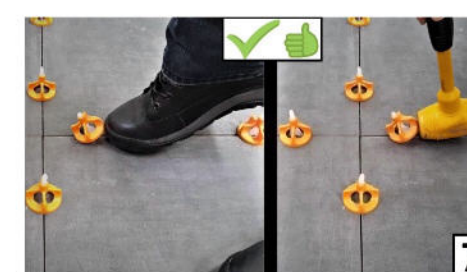

Parce que vous allez le garder 20, 30, 40 ans ou plus...

...votre carrelage mérite une pose + que parfaite !

VISNIVEL®

En effet, des carreaux qui semblent parfaitement plats en phase de pose, peuvent présenter des différences de niveau lors de la prise dans la colle. Cela peut être évité grâce aux croisillons VISNIVEL, qui vont brider les carreaux à un niveau parfait pendant toute la phase de séchage.

Avec les croisillons autonivelants VISNIVEL, la pose est facile et rapide, les carreaux restent parfaitement de niveau.

Avec VISNIVEL, vous n'aurez pas à utiliser des croisillons supplémentaires, les cales à vis existent en différentes tailles, pour réaliser des joints de 1 à 3 mm.

Cales à vis adaptées pour des carreaux de 3 à 23 mm d'épaisseur.

Recommandé pour les professionnels comme les particuliers. Très facile à utiliser même pour un bricoleur débutant.

Utilisation de VISNIVEL

1. Après avoir étendu la colle, insérer les clips au dessous des carreaux.
2. En fonction du format du carreau, positionner un ou plusieurs supports pour chaque côté du carreau.
3. Positionner le carreau et le taper avec un maillet.
4. Visser la couronne filetée jusqu'à entrer en contact avec les carreaux
5. Finaliser le serrage de la couronne pour obtenir un alignement parfait des carreaux. Une fois alignés, ne pas serrer plus, au risque de casser la cale filetée.
6. Répéter l'opération sur les carreaux suivants.
7. Attendre 24H que la colle soit sèche.
8. la partie supérieure de la cale se casse en lui donnant un coup avec un maillet ou le pied (avec les têtes vissées ou en ayant pris soin de les devisser avant)
9. Attention à bien taper dans la direction de la ligne du joint.
10. Récupérer les couronnes pour une prochaine utilisation.