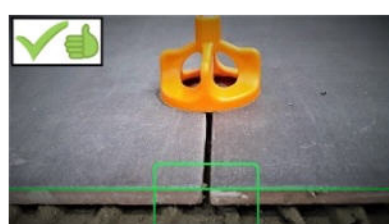

ROKNTOOLS.COM
Design & Innovation