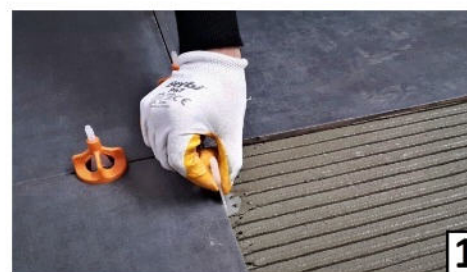

Parce que vous allez le garder 20, 30, 40 ans ou plus...

...votre carrelage mérite une pose + que parfaite !

VISNIVEL®

En effet, des carreaux qui semblent parfaitement plats en phase de pose, peuvent présenter des différences de niveau lors de la prise dans la colle. Cela peut être évité grâce aux croisillons VISNIVEL, qui vont brider les carreaux à un niveau parfait pendant toute la phase de séchage.

Avec les croisillons autonivelants VISNIVEL, la pose est facile et rapide, les carreaux restent parfaitement de niveau.

Avec VISNIVEL, vous n'aurez pas à utiliser des croisillons supplémentaires, les cales à vis existent en différentes tailles, pour réaliser des joints de 1 à 3 mm.

Cales à vis adaptées pour des carreaux de 3 à 23 mm d'épaisseur.

Recommandé pour les professionnels comme les particuliers. Très facile à utiliser même pour un bricoleur débutant.

Utilisation de VISNIVEL

1. Après avoir étendu la colle, insérer les clips au dessous des carreaux.
2. En fonction du format du carreau, positionner un ou plusieurs supports pour chaque côté du carreau.
3. Positionner le carreau et le taper avec un maillet.
4. Visser la couronne filetée jusqu'à entrer en contact avec les carreaux
5. Finaliser le serrage de la couronne pour obtenir un alignement parfait des carreaux. Une fois alignés, ne pas serrer plus, au risque de casser la cale filetée.
6. Répéter l'opération sur les carreaux suivants.
7. Attendre 24H que la colle soit sèche.
8. la partie supérieure de la cale se casse en lui donnant un coup avec un maillet ou le pied (avec les têtes vissées ou en ayant pris soin de les devisser avant)
9. Attention à bien taper dans la direction de la ligne du joint.
10. Récupérer les couronnes pour une prochaine utilisation.