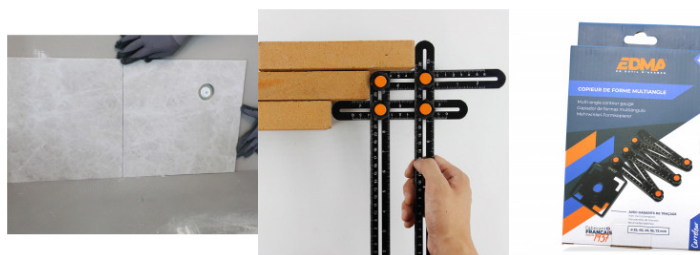

CARRELEUR

PLAQUISTE

PEINTRE

MAÇON

FAÇADIER

COUVREUR

SOLIER

PAYSAGISTE

Réf. : 262055
Gencod 3476062620550 / Poids 0.209 kg
Métier : Carreleur

COPIEUR DE FORME MULTIANGLE

Avec gabarits de traçage Ø 25, 40, 45, 55 et 75 mm.
Permet de reporter et tracer rapidement l'emplacement d'un trou avant perçage.
Muni de 6 segments coulissants de 175 mm en aluminium, gradués en cm et inch.
Localisateur 108 x 108 mm, comprenant 5 gabarits de différents diamètres.
Pliable et facile à ajuster grâce à ses boutons en croix afin de pouvoir s'adapter à divers angles et formes à relever.