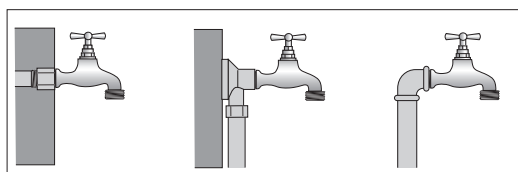

**ROBINET DE JARDIN À CLAPET**

TAP

Code interne : R15B

Description.

- **Robinet à clapet**
entrée : 15x21 (1/2")
Nez : 20x27 (3/4")
tête : 15x21 (1/2")
- **Matière** : laiton
- **Dimensions produit** (H x L x P en cm) : 9 x 10,5 x 2,6
- **Poids** (g) : 250

Applications.

- Arrosage, puisage, jardin, terrasse

Avantages.

- Robuste
- Réglage du débit plus précis.

Généralités/ Données logistiques.

- Réf. 2103315

**Notice / infos pratiques.**

2 ANS*
GARANTIE
* Hors Gel