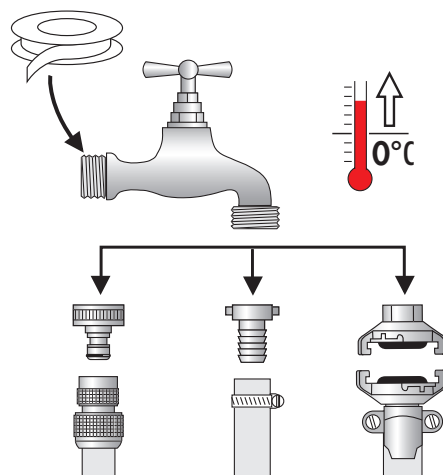

**ROBINET DE JARDIN À CLAPET**

TAP

Code interne : R15B

Description.

- **Robinet à clapet**
entrée : 15x21 (1/2")
Nez : 20x27 (3/4")
tête : 15x21 (1/2")
- **Matière** : laiton
- **Dimensions produit** (H x L x P en cm) : 9 x 10,5 x 2,6
- **Poids** (g) : 250

Applications.

- Arrosage, puisage, jardin, terrasse

Avantages.

- Robuste
- Réglage du débit plus précis.

Généralités/ Données logistiques.

- Réf. 2103315

**Notice / infos pratiques.**

2 ANS*
GARANTIE
* Hors Gel