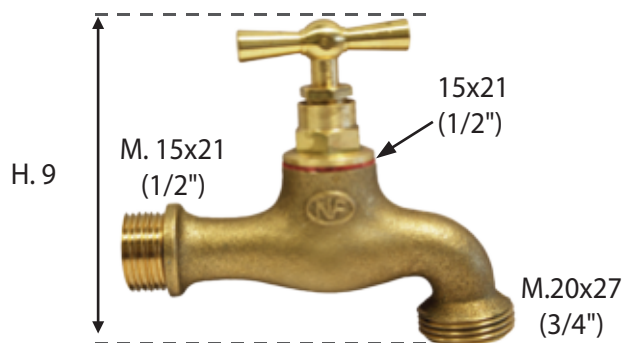

**ROBINET DE JARDIN À CLAPET**

TAP

Code interne : R15B

Description.

- **Robinet à clapet**
entrée : 15x21 (1/2")
Nez : 20x27 (3/4")
tête : 15x21 (1/2")
- **Matière** : laiton
- **Dimensions produit** (H x L x P en cm) : 9 x 10,5 x 2,6
- **Poids** (g) : 250

Applications.

- Arrosage, puisage, jardin, terrasse

Avantages.

- Robuste
- Réglage du débit plus précis.

Généralités/ Données logistiques.

- Réf. 2103315

**Notice / infos pratiques.**

2 ANS*
GARANTIE
* Hors Gel