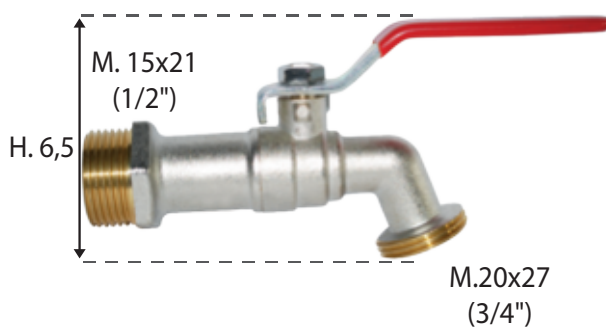

**ROBINET DE JARDIN 1/4 TOUR**

1/4 TURN TAP

Code interne : R15

Description.**- Robinet 1/4 T****entrée** : 15x21 (1/2") - **Nez** : 20x27 (3/4")**- Matière** : laiton chromé**- Dimensions produit** (H x L x P en cm) : 6,5 x 14 x 2,6**- Poids** (g) : 168**Applications.**

- Arrosage, puisage, jardin, terrasse

Avantages.

- Robuste
- 1/4 Tour

Généralités/ Données logistiques.**- Réf.** 2104213**Notice / infos pratiques.**