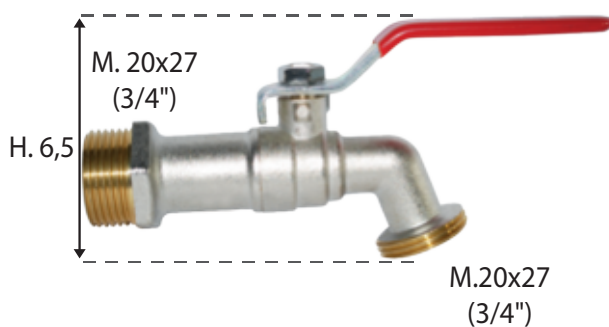

**ROBINET DE JARDIN 1/4 TOUR**

1/4 TURN TAP

Code interne : R180

 **Description.**

- Robinet 1/4 T**entrée** : 20x27 (3/4") - **Nez** : 20x27 (3/4")**- Matière** : laiton chromé**- Dimensions produit** (H x L x P en cm) : 6,5 x 14,5 x 3,2**- Poids** (g) : 188

 **Applications.**

- Arrosage, puisage, jardin, terrasse

 **Avantages.**

- Robuste
- 1/4 Tour

 **Généralités/ Données logistiques.**

- Réf. 2105241

 **Notice / infos pratiques.**