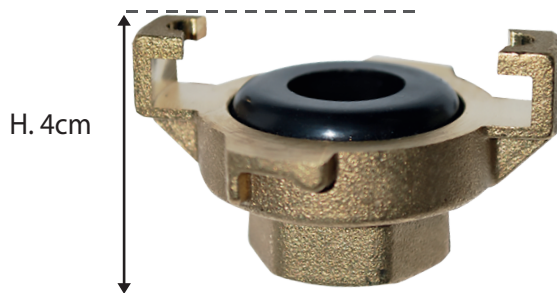

**RACCORD EXPRESS FILETÉ MÂLE**

MALE THREADED HOSE CONNECTOR

Code interne : PM20

**Description.**

- **Raccord Express fileté**
- Mâle. 20x27 (3/4")
- **Matière** : Corps en laiton, joint caoutchouc
- **Dimensions produit** (H x L x P en cm) : 4 x 4,6 x 5,7
- **Poids** (g) : 110

**Applications.**

- Arrosage de surface.
- Raccorder le robinet de jardin au tuyau d'arrosage

**Avantages.**

- Robuste
- Bonne tenue en pression
- fourni avec joint

**Généralités/ Données logistiques.**

- Réf. 2103216

H. 4cm

**Notice / infos pratiques.**

- conformes à la norme **NF29573**
- température : -5°C à 60°C
- pression nominale : **10 bars**

\* Hors gel