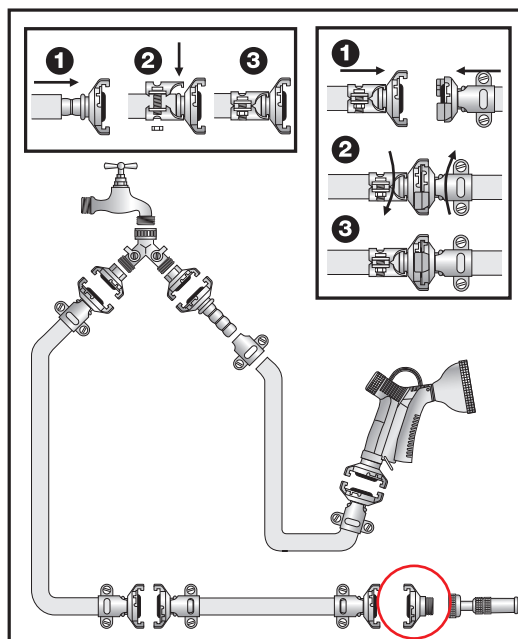

**RACCORD EXPRESS FILETÉ MÂLE**

MALE THREADED HOSE CONNECTOR

Code interne : PM20

**Description.**

- **Raccord Express fileté**
- Mâle. 20x27 (3/4")
- **Matière** : Corps en laiton, joint caoutchouc
- **Dimensions produit** (H x L x P en cm) : 4 x 4,6 x 5,7
- **Poids** (g) : 110

**Applications.**

- Arrosage de surface.
- Raccorder le robinet de jardin au tuyau d'arrosage

**Avantages.**

- Robuste
- Bonne tenue en pression
- fourni avec joint

**Généralités/ Données logistiques.**

- Réf. 2103216

H. 4cm

**Notice / infos pratiques.**

- conformes à la norme **NF29573**
- température : -5°C à 60°C
- pression nominale : **10 bars**

\* Hors gel