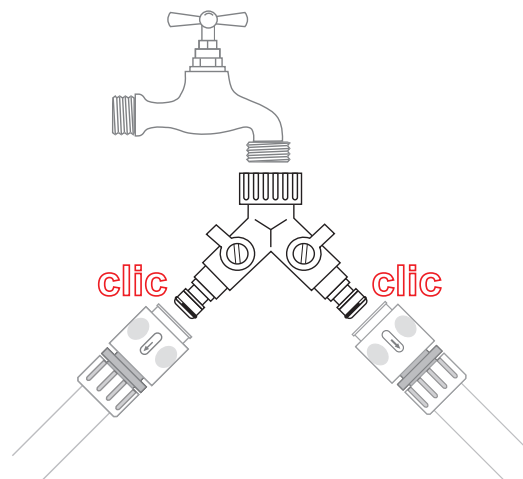

**RACCORD AUTOMATIQUE PLASTIQUE NEZ SÉLECTEUR 2 CIRCUITS**

QUICK TWIN TAP CONNECTOR

Code interne : AQRJM

**Description.**

- **Nez sélecteur 2 circuits rapide**
- Femelle 20x27 (3/4")
- **Matière** : Corps en ABS, joint torique caoutchouc
- **Dimensions produit** (H x L x P en cm) : 7 x 11 x 3,8
- **Poids** (g) : 44

**Applications.**

- Arrosage de surface.
- Raccorder le robinet de jardin au tuyau d'arrosage équipé d'un raccord automatique.
- offre la possibilité de raccorder 2 sorties indépendantes

**Avantages.**

- Plastique ABS
- 2 sorties rapides avec mini vannes d'arrêt pour la sélection du circuit.

**Généralités/ Données logistiques.**

- Réf. 2174209

**Notice / infos pratiques.**

Il est conseillé de changer  
le joint torique 1 fois /an  
pour une étanchéité parfaite