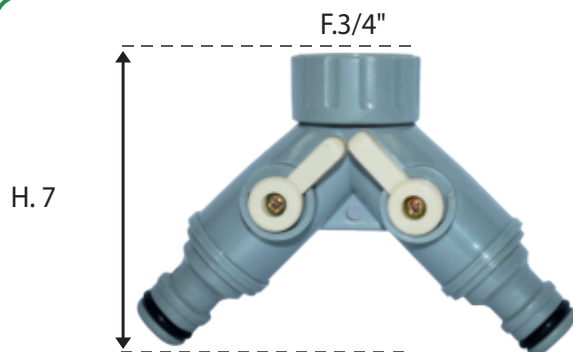

RACCORD AUTOMATIQUE PLASTIQUE NEZ SÉLECTEUR 2 CIRCUITS

QUICK TWIN TAP CONNECTOR

Code interne : AQRJM

Description.

- **Nez sélecteur 2 circuits rapide**
- Femelle 20x27 (3/4")
- **Matière** : Corps en ABS, joint torique caoutchouc
- **Dimensions produit** (H x L x P en cm) : 7 x 11 x 3,8
- **Poids** (g) : 44

Applications.

- Arrosage de surface.
- Raccorder le robinet de jardin au tuyau d'arrosage équipé d'un raccord automatique.
- offre la possibilité de raccorder 2 sorties indépendantes

Avantages.

- Plastique ABS
- 2 sorties rapides avec mini vannes d'arrêt pour la sélection du circuit.

Généralités/ Données logistiques.

- Réf. 2174209