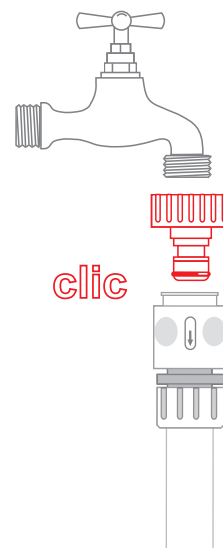

**RACCORD AUTOMATIQUE PLASTIQUE NEZ DE ROBINET FEMELLE**

FEMALE THREADED TAP CONNECTOR

Code interne : AQADF20

Description.

- **Nez de robinet plastique**
- Femelle 20x27 (3/4")
- **Matière** : Corps ABS, joint torique caoutchouc
- **Dimensions produit** (H x L x P en cm) : 3,7 x 3,2 x 3,2
- **Poids** (g) : 9

Applications.

- Arrosage de surface.
- Raccorder le robinet de jardin au tuyau d'arrosage équipé d'un raccord automatique.

Avantages.

- Plastique ABS
- Compatible avec les raccords automatiques laiton

Généralités/ Données logistiques.

- Réf. 2174186

**Notice / infos pratiques.**

Il est conseillé de changer le joint torique 1 fois /an pour une étanchéité parfaite