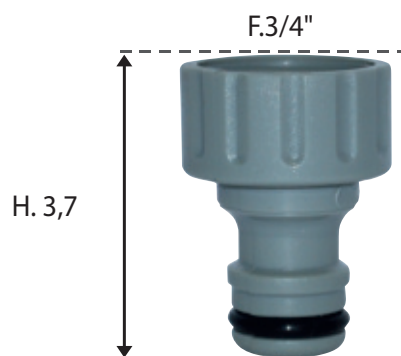

RACCORD AUTOMATIQUE PLASTIQUE NEZ DE ROBINET FEMELLE

FEMALE THREADED TAP CONNECTOR

Code interne : AQADF20

Description.

- **Nez de robinet plastique**
- Femelle 20x27 (3/4")
- **Matière** : Corps ABS, joint torique caoutchouc
- **Dimensions produit** (H x L x P en cm) : 3,7 x 3,2 x 3,2
- **Poids** (g) : 9

Applications.

- Arrosage de surface.
- Raccorder le robinet de jardin au tuyau d'arrosage équipé d'un raccord automatique.

Avantages.

- Plastique ABS
- Compatible avec les raccords automatiques laiton

Généralités/ Données logistiques.

- Réf. 2174186

Notice / infos pratiques.