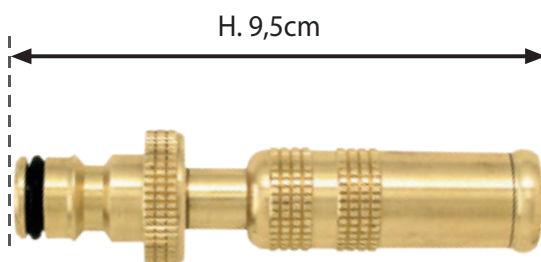

LANCE STANDARD AVEC RACCORD RAPIDE MONOBLOC

STANDARD BRASS HOSE NOZZLE

Code interne : L115

Description.

- Lance standard avec raccord rapide monobloc
- Filetage : 20x27 (3/4")
- Matière : laiton
- Dimensions produit (H x L x P en cm) : 9,5 x 2,6 x 2,6
- Poids (g) : 142

Applications.

- Terminaux arrosage, lavage

Avantages.

- Robuste.
- Lance rapide
- Jet réglable

- Le jet est réglable (jet fin à jet puissant) et progressif.
- Le réglage du jet se fait d'une seule main (en tournant sur 2 tours)
- L'ergonomie a été étudiée pour une parfaite prise en main
- Le laiton utilisé garanti de qualité lui confère une solidité à toute épreuve

Généralités/ Données logistiques.

- Réf. 2102820

Notice / infos pratiques.