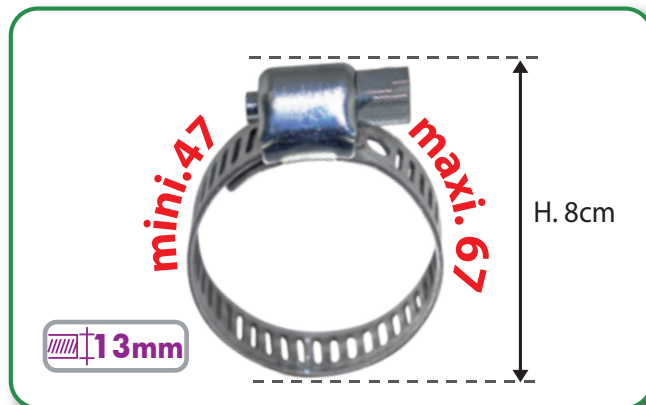

COLLIER BANDE AJOURÉE ACIER

STEEL HOSE CLAMP

Code interne : CS1467

Description.

- Collier bande ajourée acier
- largeur 13mm
- **Matière** : Acier galvanisé
- **Dimensions produit** (H x L x P en cm) : 8 x 7 x 1,5
- **Poids** (g) : 62

Applications.

- Arrosage de surface.
- Raccorder le robinet de jardin au tuyau d'arrosage
- Maintenir le raccord au tuyau

Avantages.

- Bande ajourée pour un meilleur serrage

Généralités/ Données logistiques.

- Réf. 0285167