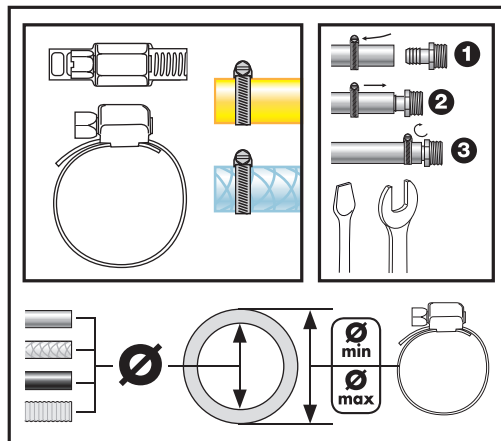

Notice / infos pratiques.