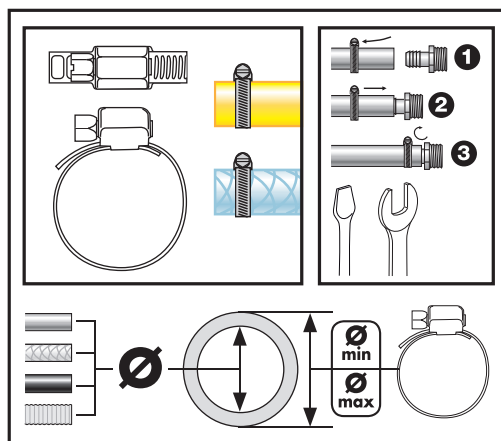

Notice / infos pratiques.