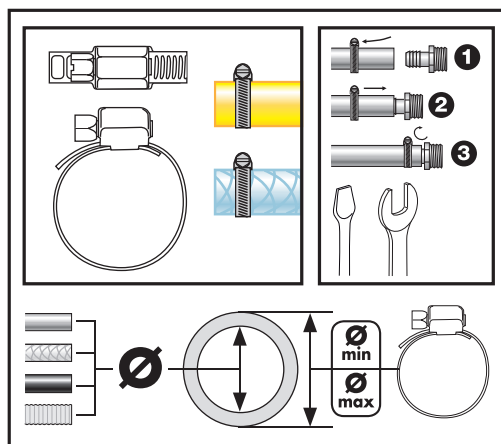

Notice / infos pratiques.