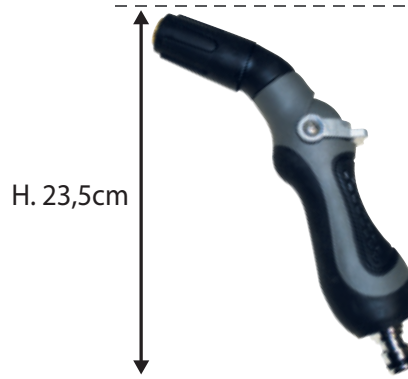

PISTOLET LANCE DROIT

SPRAY GUN

Code interne : PLD

Description.

- Pistolet lance droit ergonomique à jet réglable
- **Matières** : métal, plastique et caoutchouc
- **Dimensions produit** (H x L x P en cm) : 23,5 x 8,5 x 4,3
- **Poids** (g) : 300

Applications.

- Arrosage, lavage

Avantages.

- Réglage facile du jet
- Poignée ergonomique soft gripp en caoutchouc
- gâchette marche/arrêt manuelle permettant de réguler le débit
- Adaptateur mâle rapide CHROMÉ

Généralités/ Données logistiques.

- Réf. 0187805