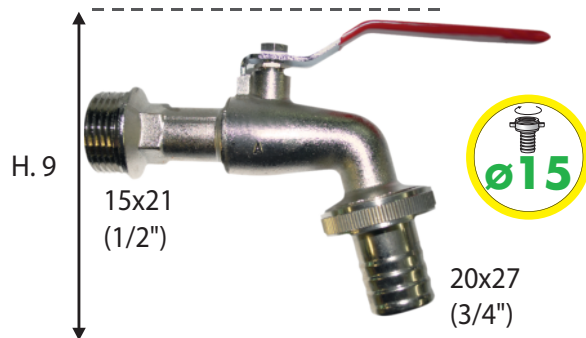

ROBINET 1/4 TOUR

1/4 TURN TAP

Code interne : R15BJ

Description.

- **Robinet 1/4 tour**
- Entrée. 15x21 (1/2") - Sortie. 20x27 (3/4")
- **Matière** : laiton chromé
- **Dimensions produit** (H x L x P en cm) : 9 x 14 x 3
- **Poids** (g) : 182

Applications.

- Arrosage

Avantages.

- 1/4 tour
- Livré avec nez de robinet.

Généralités/ Données logistiques.

-Réf. 2168499