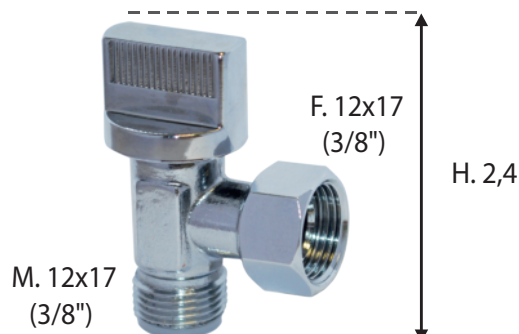

ROBINET DE CHASSE 1/4 TOUR EN ÉQUERRE

1/4 TURN FLUSH VALVE COCK

Code interne : SPH12C

Description.

- **Robinet de chasse 1/4 tour en équerre**
- Mâle. 12x17 (3/8") - Femelle. 12x17 (3/8")
- **Matière** : laiton chromé
- **Dimensions produit** (H x L x P en cm) : 2,4 x 3,5 x 5,2
- **Poids** (g) : 62

Applications.

- Plomberie
- Accessoire WC

Avantages.

- 1/4 tour

Généralités/ Données logistiques.

- **Réf.** 1114114