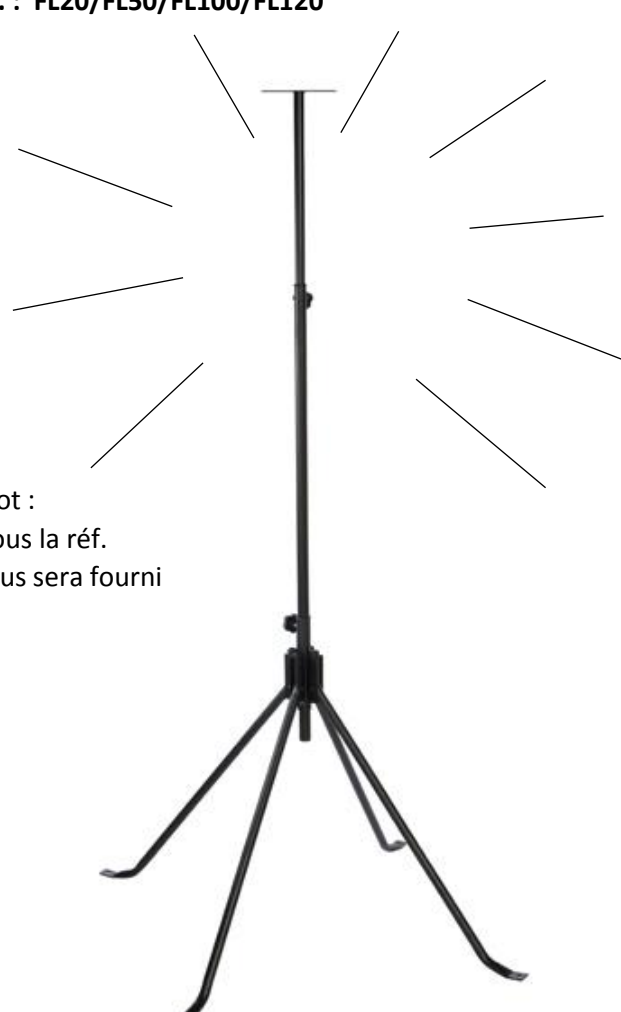

CEBA

LES RÉFÉRENCES CI-DESSOUS S'ADAPTENT SUR NOTRE RÉF. PIED TP :

RÉF. : FL20/FL50/FL100/FL120

RÉF. : PLF55

RÉF. : PLF108N

RÉF. : PPL20P/PPL30P/PPL50P

RÉF. : PL30/PL50/PL100

⚠ Si vous désirez commander le lot :
PIEDTP + PL30 ou PL50 commander sous la réf.
PT30 ou PT50, un socle adaptateur vous sera fourni

RÉF. : PPL502/PPL802

RÉF. : PLF110

RÉF. : P500L/P1000L

RÉF. : PH5002P

Réf. PIED TP :

Pied Téléscopique seul - Hauteur 2m45
4 pieds avec trous de fixation