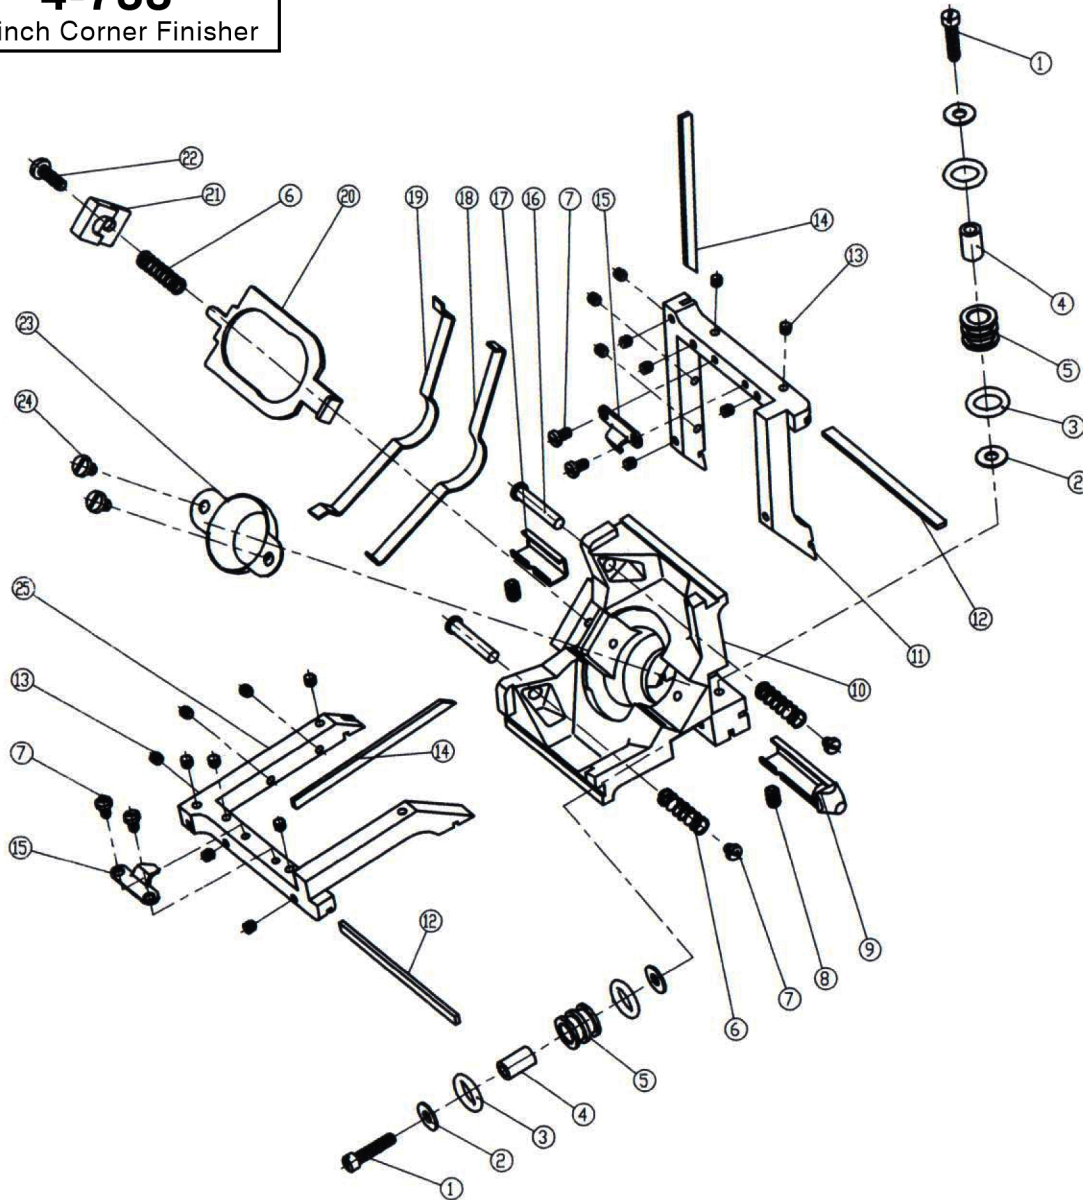

4-733

3 inch Corner Finisher

LEVEL5

ITEM #	QTY	DESCRIPTION	PART #
1	2	Screw (6-32)	9510
2	4	SS Flat Washer	9511
3	4	CF Rubber Tire	9512
4	2	CF Wheel Bushing	9513
5	2	Finisher Wheels	9514
6	3	CF Lock Clip Spring	7740
7	6	Screw (4-40)	9508
8	2	Slotted Screw	7190
9	1	CF Bottom Clip	9192
10	1	3" CF Body	9183
11	1	3" Left Frame	9193
12	2	2.5" - 3" CF Skids	9189
13	18	Hex Screw (6-32)	9191
14	2	3" CF Blade	9188
15	2	CF Frame Tabs	9509
16	2	Spring Tension Pin	9501
17	1	CF Top Clip	9195
18	1	3" CF Spring (Small)	9520
19	1	3" CF Spring (Big)	9521
20	1	CF Ball Locking Clip	7741
21	1	CF Lock Clip Tab	7742
22	1	Screw (6-32)	7075
23	1	Insert Socket	7183
24	2	Screw (6-32)	7312
25	1	3" Right Frame	9194

4-733
3 inch Corner Finisher