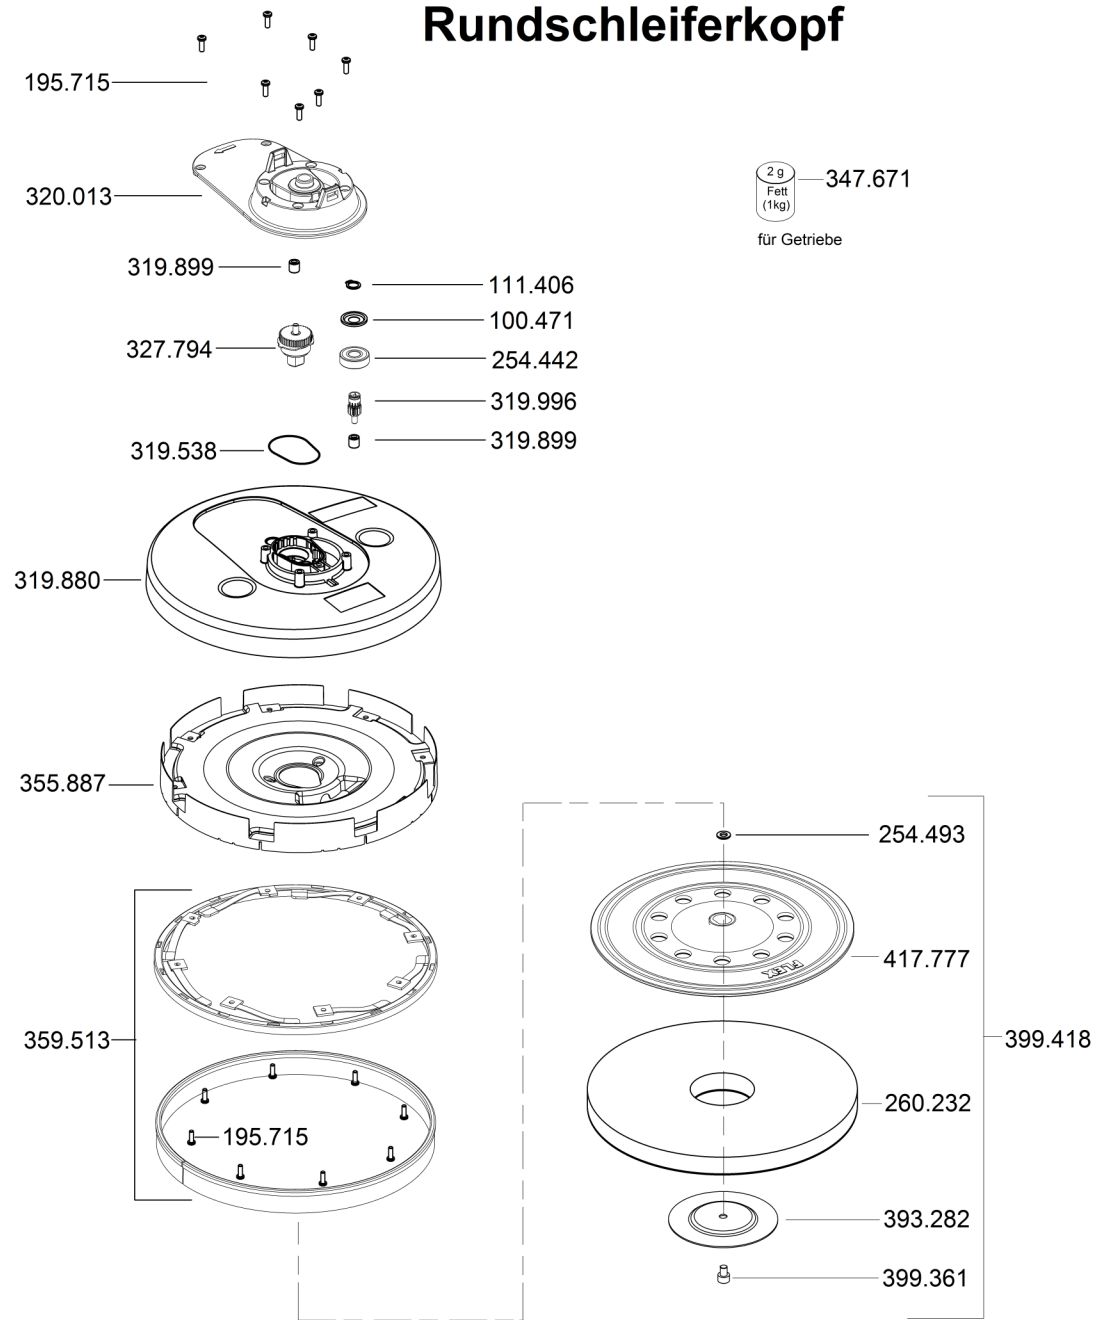

WST 700 VV

Teile-Nr. 354.139 Printed in Germany 09/14
Blatt 1

Exzentrerschleiferkopf

Rundschleiferkopf

WST 700 VV