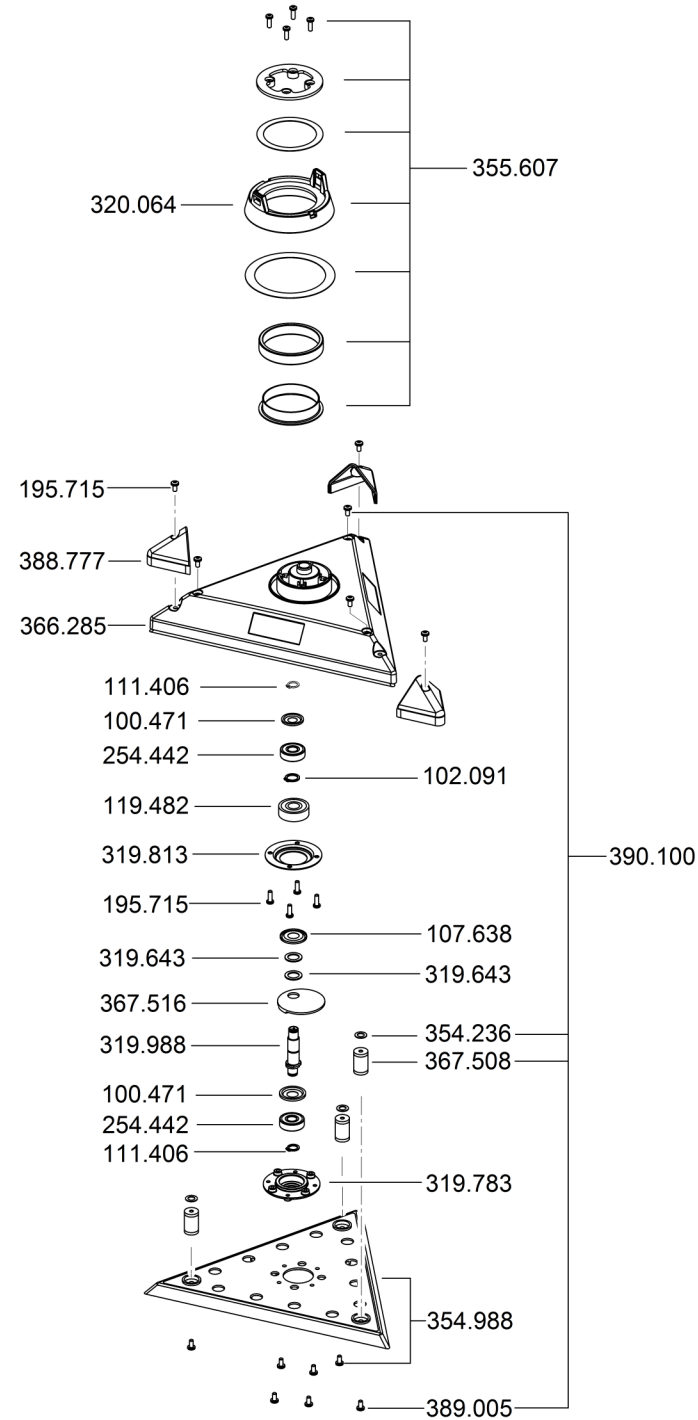

WST 700 VV

Teile-Nr. 354.139 Printed in Germany 09/14
Blatt 1

Exzentrerschleiferkopf

Rundschleiferkopf

WST 700 VV