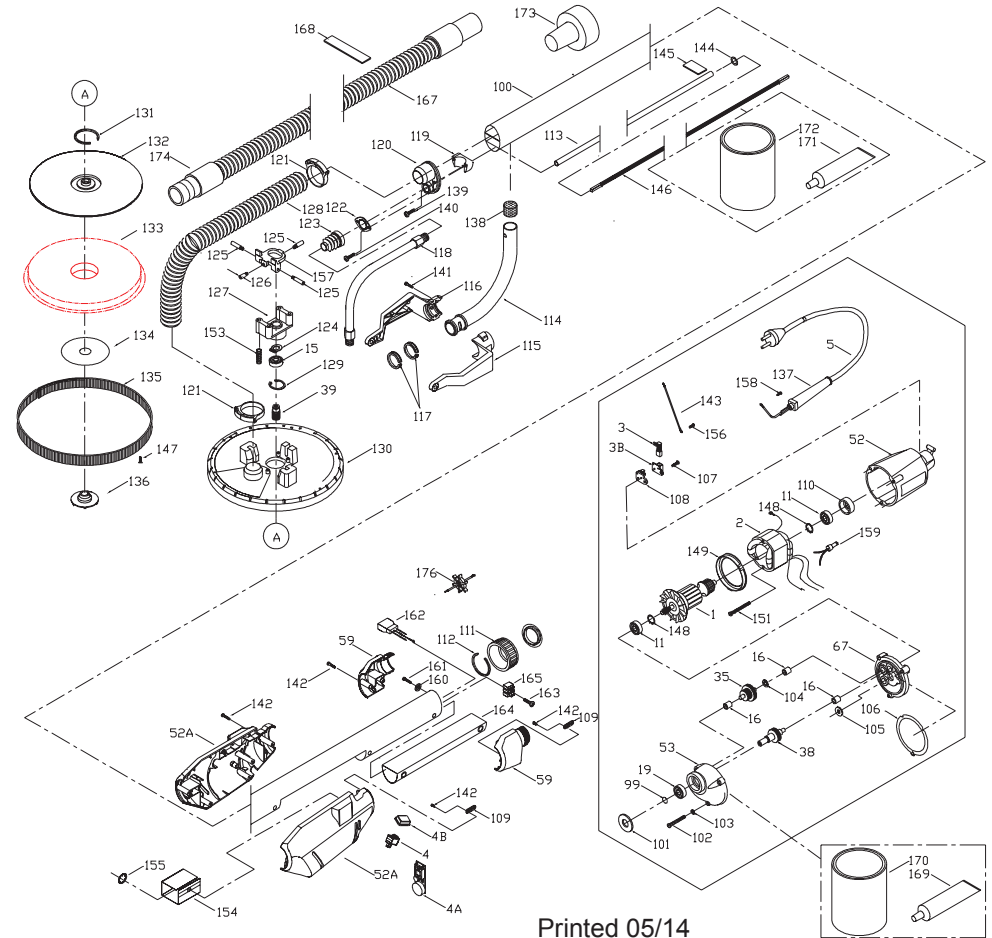

WS 702 VEA

Pos.	Teile-Nr.	Pos.	Teile-Nr.
1	885333	127	899234 ab 08/00
2	885332		877735
	899569 ad 08/00	128	877740
3	869734	129	859382 ab 08/00
	899568 ad 08/00		877731
3B	869691	130	887492
4	887454	131	696667
4A	882209	132	413542
4B	877797	133	260232
5	249734	134	877738
11	855216	135	877702
	855284 ad 08/00	136	877757
15	n 214884	137	810716
16	693808	138	879770
19	883096	139	848565
35	697674	140	882187
38	877787	141	878813
39	877737	142	859384
52	876677	143	879829
52A	887486	144	879769
53	886654	145	695620
59	885163	146	877728
67	697684	147	882703
99	859769	148	847564
100	887494	149	811350
102	694015	151	876651
103	802648	153	877755
104	848741	154	877762
105	852714	155	694980
106	697203	156	864137
107	864136	157	877778
108	811490	158	848754
109	861434	159	682063
110	694432	160	802214
111	877772	161	883485
112	877771	162	884775
113	877774		253207 ab 08/00
114	877729	163	884950
115	881951	164	884951
116	881943	165	890249
117	877730	167	341355
118	887979	168	887428
119	877733	169	878499
120	889303	170	801946
121	884843	171	259919
122	879737	172	874809
123	879772	173	882428
124	844571	174	890961
125	879685	176	873185 ab 08/00
126	879686		

Printed 05/14

1	888908
2	888909
3	899568
4A	888229
5	877781

110 V - Version