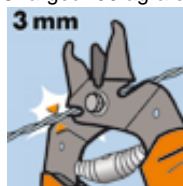

SUPERPROSERIE

Réf. 041155

GenCode : 3476060004116 / Poids : 420g

TOP GRAF 20/22 - Agrafeuse manuelle à grillage avec chargeur

Outil léger et maniable.

2 Coupe-fils intégrés jusqu'à 3 mm d'épaisseur.

Chargeur en acier traité d'une quantité de 50 agrafes.

Vis moletée pour démontage rapide (encombrement réduit).

Compatible avec agrafes DELTA 22 et OMEGA 20.

Chargeur 50 agrafes

Type DELTA 22

Type OMEGA 20

Coupe-fil

PHOTOS DE MISE EN SITUATION