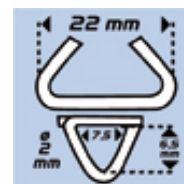

SUPERPROSERIE

Réf. 041155

GenCode : 3476060004116 / Poids : 420g

TOP GRAF 20/22 - Agrafeuse manuelle à grillage avec chargeur

Outil léger et maniable.

2 Coupe-fils intégrés jusqu'à 3 mm d'épaisseur.

Chargeur en acier traité d'une quantité de 50 agrafes.

Vis moletée pour démontage rapide (encombrement réduit).

Compatible avec agrafes DELTA 22 et OMEGA 20.

Chargeur 50 agrafes

Type DELTA 22

Type OMEGA 20

Coupe-fil

PHOTOS DE MISE EN SITUATION