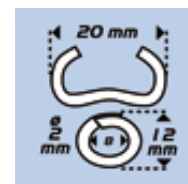

SUPERPROSERIE

Réf. 041155

GenCode : 3476060004116 / Poids : 420g

TOP GRAF 20/22 - Agrafeuse manuelle à grillage avec chargeur

Outil léger et maniable.

2 Coupe-fils intégrés jusqu'à 3 mm d'épaisseur.

Chargeur en acier traité d'une quantité de 50 agrafes.

Vis moletée pour démontage rapide (encombrement réduit).

Compatible avec agrafes DELTA 22 et OMEGA 20.

Chargeur 50 agrafes

Type DELTA 22

Type OMEGA 20

Coupe-fil

PHOTOS DE MISE EN SITUATION