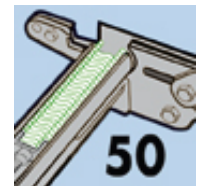

SUPERPROSERIE

Réf. 040155

GenCode : 3476060004017 / Poids : 360g

TOP GRAF 16 - Agrafeuse manuelle à grillage avec chargeur

Outil léger et maniable.

Chargeur en acier traité d'une quantité de 50 agrafes.

Vis moletée pour démontage rapide (encombrement réduit).

Compatible avec agrafe OMEGA 16.

Type OMEGA 16

Chargeur 50 agrafes

PHOTOS DE MISE EN SITUATION