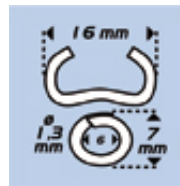

SUPERPROSERIE

Réf. 040155

GenCode : 3476060004017 / Poids : 360g

TOP GRAF 16 - Agrafeuse manuelle à grillage avec chargeur

Outil léger et maniable.

Chargeur en acier traité d'une quantité de 50 agrafes.

Vis moletée pour démontage rapide (encombrement réduit).

Compatible avec agrafe OMEGA 16.

Type OMEGA 16

Chargeur 50 agrafes

PHOTOS DE MISE EN SITUATION