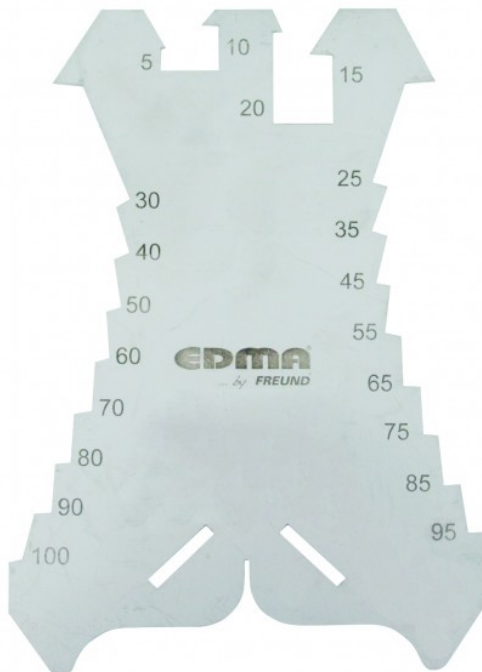

Réf. 036155

GenCode : 3476060003614 / Poids : 65g

TRACETTE A ZINC

En inox.

Mesure de 5 à 100 mm (de 5 en 5 mm).

PHOTOS DE MISE EN SITUATION