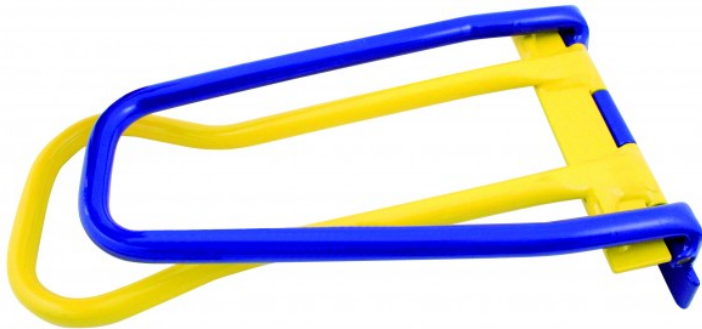

Réf. 132355

GenCode : 3476060013231 / Poids : 2100g

PINCE A LARMIER COUDEE

Sertissage sans martelage par simple pliage.

Largeur de travail: 220 mm.

Profondeur de travail: 50 mm

PHOTOS DE MISE EN SITUATION