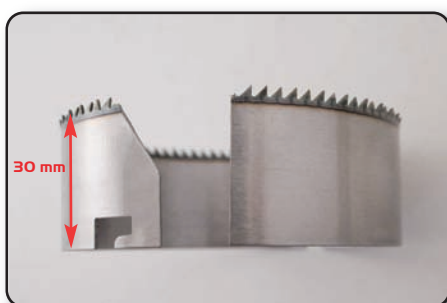

Spéciale plaque de plâtre

32 mm

3 476060 016225

REF. 1622 Set 3 scies cloches

Ø 60 mm

Ø 67 mm

Ø 74 mm

Pour plaque de plâtre, bois et PVC

Profondeur de coupe : 32 mm

Système d'attache à baïonnette

30 mm

3 476060 016232

REF. 1623 Set 5 scies cloches

Ø 68 mm

Ø 74 mm - Ø 80 mm - Ø 90 mm

et Ø 100 mm

Pour plaque de plâtre, bois et PVC

Profondeur de coupe : 30 mm

Système d'attache à baïonnette