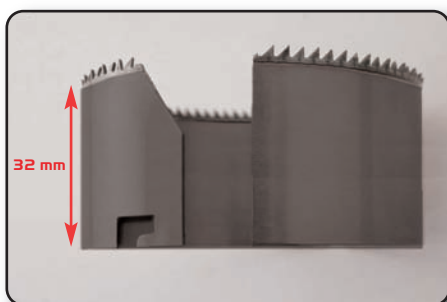

Spéciale plaque de plâtre

32 mm

3 476060 016225

REF. 1622 Set 3 scies cloches

Ø 60 mm

Ø 67 mm

Ø 74 mm

Pour plaque de plâtre, bois et PVC

Profondeur de coupe : 32 mm

Système d'attache à baïonnette

30 mm

3 476060 016232

REF. 1623 Set 5 scies cloches

Ø 68 mm

Ø 74 mm - Ø 80 mm - Ø 90 mm

et Ø 100 mm

Pour plaque de plâtre, bois et PVC

Profondeur de coupe : 30 mm

Système d'attache à baïonnette